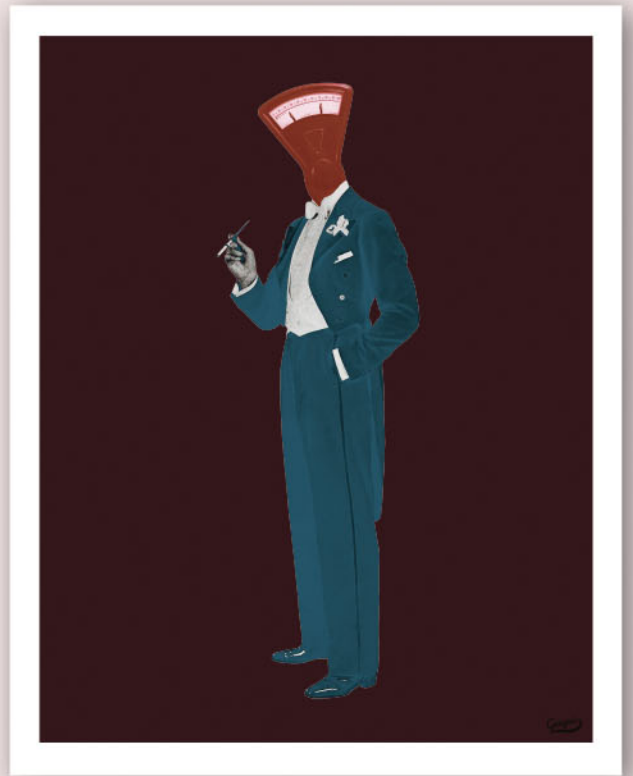

40x50 cm FORCECATCH
GD414

40x50 cm PÈSEMAN
GD413