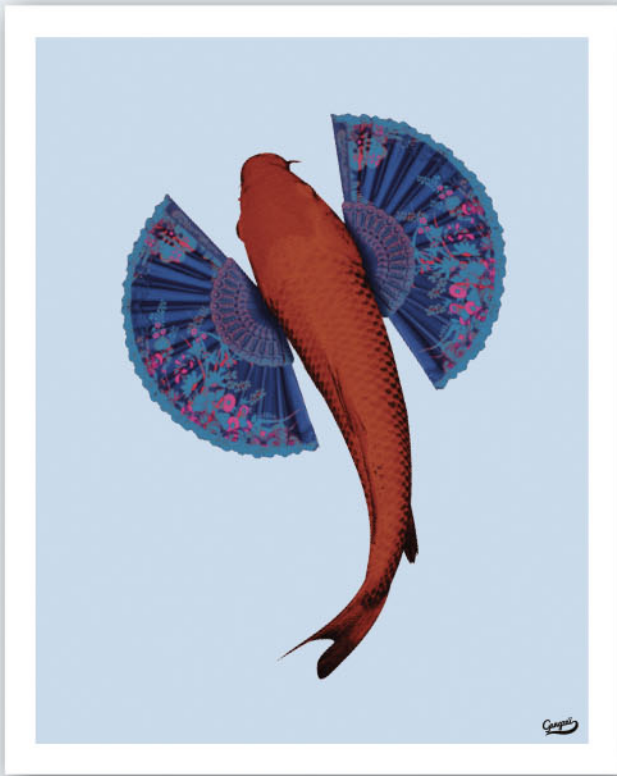

40x50 cm POULPITA
GD410

40x50 cm FISHKOÏ
GD412