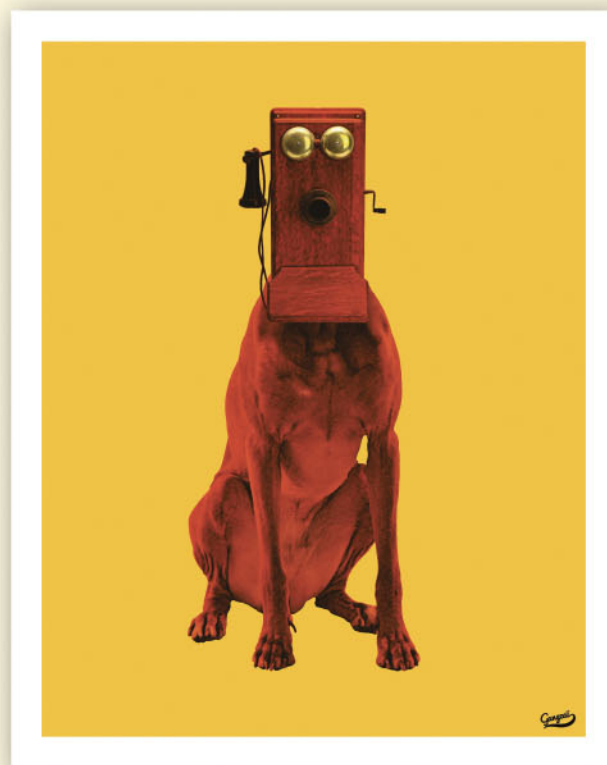

CARACTÉRISTIQUES

Impression quadrichromie
Papier couché moderne 1/2 mat - 250g/m2
Certifié PEFC 100%
Vendu sous pochette à fenêtre transparente

DETAILS

Quadri printing
Semi-mat coated paper - 250g/m2
PEFC 100% certified
Sold with a transparent window envelope