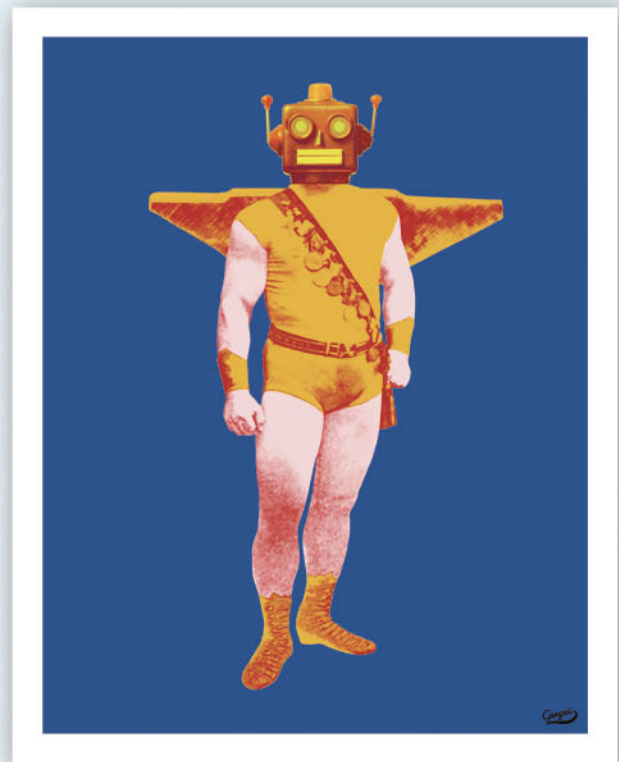

40x50 cm ACCORDEOFISH
GD408

40x50 cm COQMAIN
GD409