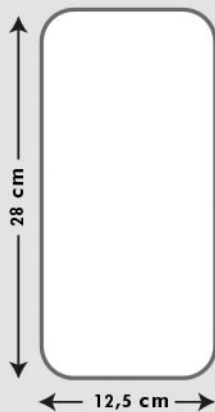

ACCORDEOFISH
RÉF/CODE: GD378

SHELLEPHANT
RÉF/CODE: GD381

FISHKOÏ
RÉF/CODE: GD382

COQMAIN
RÉF/CODE: GD379

POULPITA
RÉF/CODE: GD380

VIDE-POCHE RECTANGULAIRE
RECTANGULAR TRINKET TRAY

CARACTÉRISTIQUES

Fer - Intérieur verni