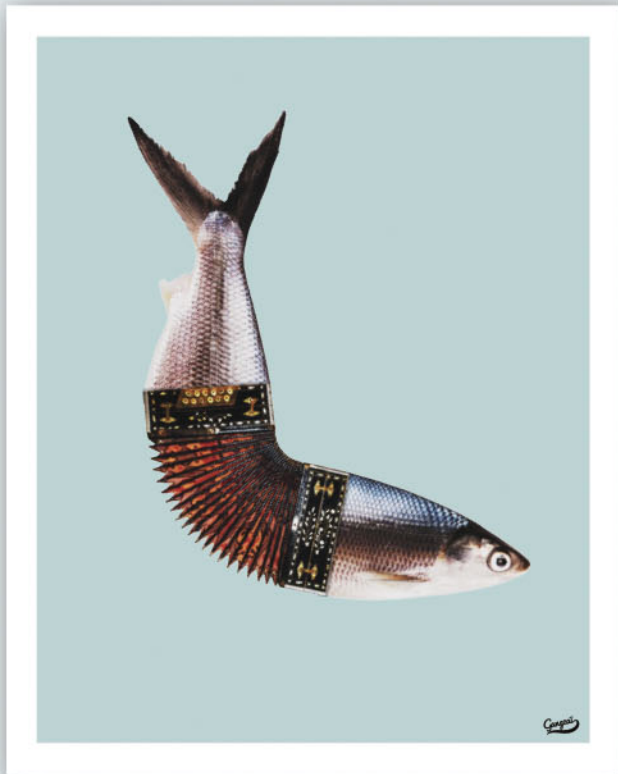

40x50 cm **LAMPAMAN**
GD406

40x50 cm ACCORDEOFISH
GD408