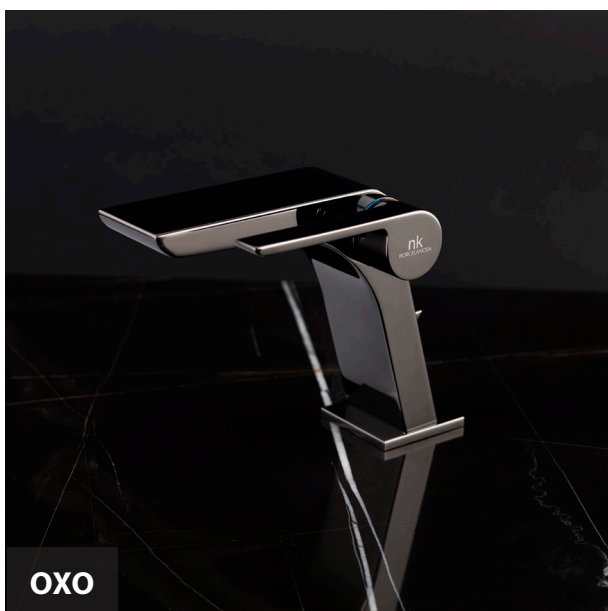

OXO

Nouvelle collection de salle de bains OXO, au style minimaliste et avant-garde, avec des plans de toilettes en XTone, un grès cérame aux qualités de résistance, durabilité et adaptabilité. Possibilité de choisir parmi un large choix de finitions, tailles et lavabos. Vasques intégrées pour une homogénéité visuelle. Douche avec tablette en Xtone, technologie intégrée. Robinetterie : une pièce sculpturale, écologique et pratique (finitions chrome, titane, brossé).