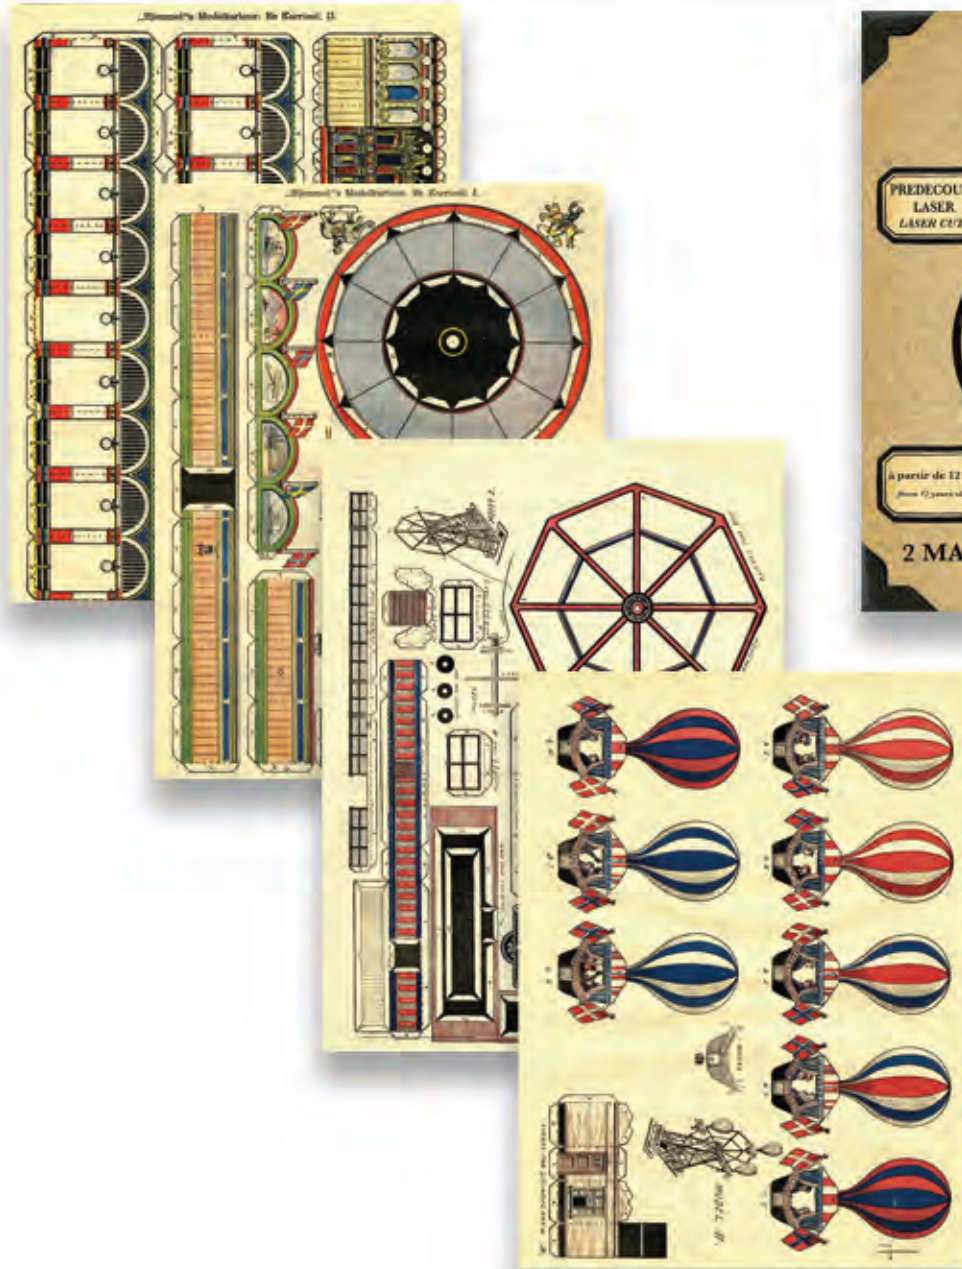

NL056 MAX

NL057 MISTIGRI

NL058 MARIN

NL059 MADEMOISELLE

NL060 MITZI

NL061 MINETTE

écusson brodé thermocollant (9/10cm) accompagné d'une carte couble A6 et d'une enveloppe
 iron on embroidered patch (9/10cm) with an A6 double card and a envelope