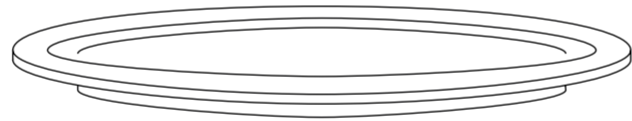

01 AST Plate Small

W 20cm  
D 20cm  
H 2.2cm

02 AST Plate Medium

W 25cm  
D 25cm  
H 2.5cm

03 AST Bowl

W 16cm  
D 16cm  
H 5.3cm

04 Nature Original Cup  
Nature Artline Cup

W 6.5cm  
D 6.5cm  
H 7.5cm

05 Nature Original Mug  
Nature Artline Mug

W 7.5cm  
D 7.5cm  
H 10cm

06 Nature Original Pot  
Nature Artline Pot

W 9.5cm  
D 9.5cm  
H 16cm

07 Nature Original Plate  
Nature Artline plate

W 14cm  
D 14cm  
H 2cm