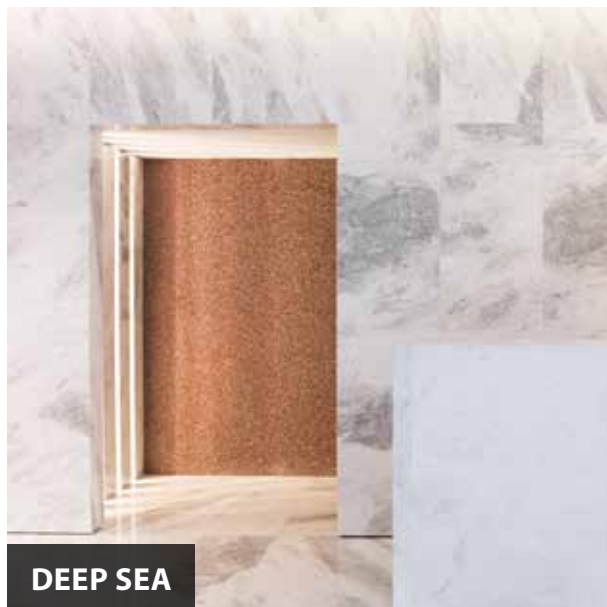

2 formats : 120x120cm et 120x250 cm

Prix* respectifs : 256.37€ /m² et 748.46€ /pièce

Nouveaux Marbres

BOOKS

Pierre naturelle, finition polie, avec des différences de couleur entre les pièces.
Pose sols et murs, intérieur uniquement, convient aux murs de douches.
7 coloris : Eris, Marte, Merucurio, Pitch Black Star, Pluton, Urano, Venus.
2 formats : 460x240x2 cm, 550x290x2 cm
Prix* : à partir de 19 275.17 € /pièce