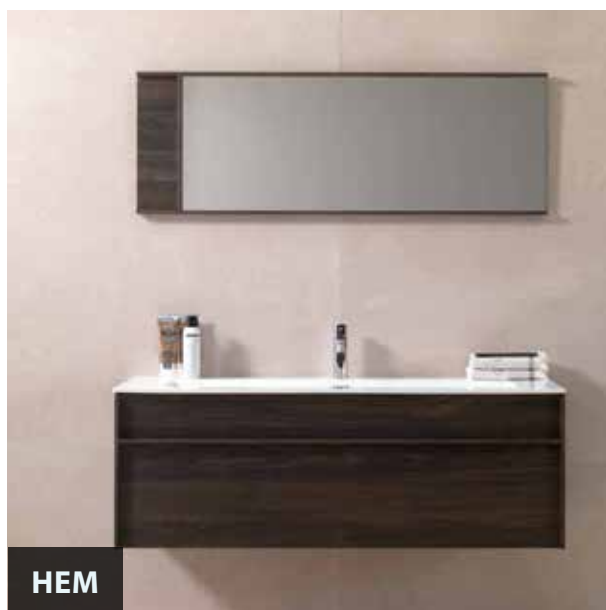

Matériaux Acrylic durable et au toucher agréable.
3 formats : 170x70x47, 180x80x47, 190x90x47 cm

COLLECTION ANTIC

Nouvelle collection Antic aux finitions Gold pour les toilettes et accessoires de la salle de bains, ce qui apporte luxe et prestige à cette collection de salle de bains d'exception.

Nouveautés Meubles de Salle de bains

BLIND

BLIND est un meuble de salle de bains qui mise sur la tradition et la simplicité pour obtenir un meuble unique. La porte du tiroir est représentée sous forme de volet coulissant.

Son style rappelle les meubles des années 30 et 40 mais, avec une esthétique totalement réinventée, grâce au minimalisme dans tout son design.

HEM

Hem est un meuble de salle de bains très polyvalent, avec un tiroir de grande capacité et un plateau amovible qui permet d'optimiser le rangement. Façades très fines, qui apportent cette touche de style et de distinction. Finitions « Blanco » et « Sugi Black ».