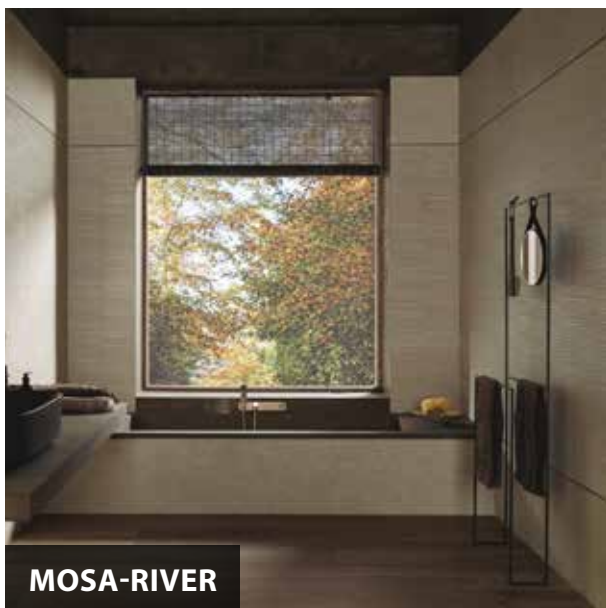

DOSSIER DE PRESSE

Nouveautés Printemps 2019

PORCELANOSA[®]
CARRELAGE • SALLE DE BAINS • CUISINE

Nouveautés Revêtements sols/murs

MOSA-RIVER

Carrelage grès cérame rectifié, pleine masse, décliné en grand format, versions antidérapantes pour l'extérieur. Collection Highker.

4 coloris : Acero, Grey, Caliza, Topo

Décor : Deco Mosa-River

5 formats : 120x120x1.15, 100x100x1.11, 80x80x1.11, 435.5x65.9x1.11, 59.6x59.6x 1.11, selon les coloris

Prix* : à partir de 84.74 € /m²

ASPEN

Grès cérame rectifié et poli. Pose murale intérieur et zone de douche. Collection Highker.