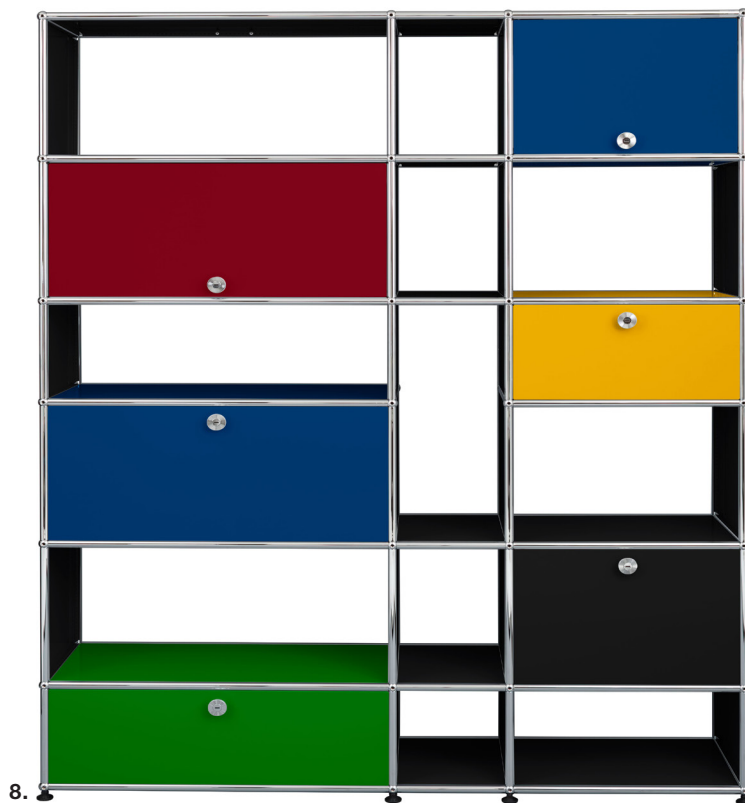

OSER LA COULEUR AVEC USM

Une palette de 14 couleurs au choix pour personnaliser les meubles USM par touches subtiles, que ce soit pour structurer l'espace, pour mettre en valeur des objets choisis, ou pour signaler de manière ingénieuse les rangements.

3. Bibliothèque
L1886 P386 H 1790 mm
A partir de 4376€ ttc
3 portes abattantes

4. Bibliothèque
L1886 P386 H 1790 mm
A partir de 4927€ ttc
6 portes abattantes

5.

6.

7.

5. 6. 7. Meuble bas
L1536 P386 H 430 mm
A partir de 1647€ ttc
3 portes abattantes

8. Bibliothèque

L1536 P386 H 1940 mm
 A partir de 4776€ ttc
 4 portes abattantes
 2 portes escamotables

9. 10. Console

L2286 P386 H 565 mm
 A partir de 1875€ ttc
 2 portes abattantes

11.

12.

13.

14.