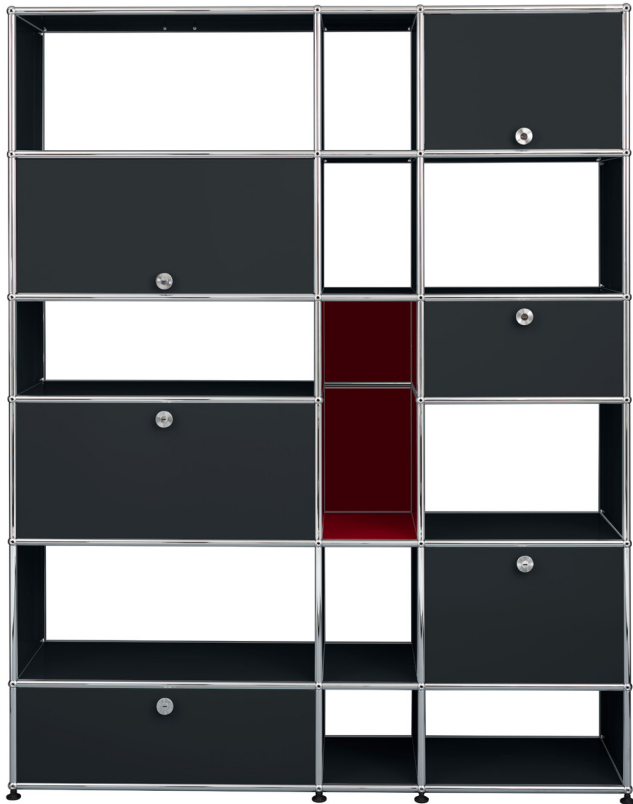

OSER LA COULEUR AVEC USM

Une palette de 14 couleurs au choix pour personnaliser les meubles USM par touches subtiles, que ce soit pour structurer l'espace, pour mettre en valeur des objets choisis, ou pour signaler de manière ingénieuse les rangements.

3. Bibliothèque
L1886 P386 H 1790 mm
A partir de 4376€ ttc
3 portes abattantes

4. Bibliothèque
L1886 P386 H 1790 mm
A partir de 4927€ ttc
6 portes abattantes

5.

6.

7.

5. 6. 7. Meuble bas
L1536 P386 H 430 mm
A partir de 1647€ ttc
3 portes abattantes

8. Bibliothèque

L1536 P386 H 1940 mm
 A partir de 4776€ ttc
 4 portes abattantes
 2 portes escamotables

9. 10. Console

L2286 P386 H 565 mm
 A partir de 1875€ ttc
 2 portes abattantes

11.

12.

13.

14.