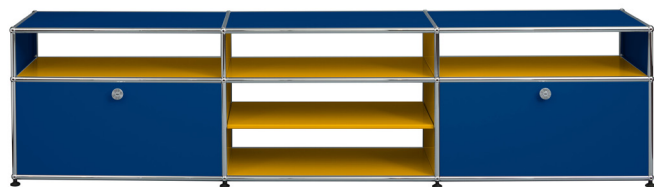

3. Bibliothèque
L1886 P386 H 1790 mm
A partir de 4376€ ttc
3 portes abattantes

4. Bibliothèque
L1886 P386 H 1790 mm
A partir de 4927€ ttc
6 portes abattantes

5.

6.

7.

5. 6. 7. Meuble bas
L1536 P386 H 430 mm
A partir de 1647€ ttc
3 portes abattantes

8. Bibliothèque

L1536 P386 H 1940 mm
 A partir de 4776€ ttc
 4 portes abattantes
 2 portes escamotables

9. 10. Console

L2286 P386 H 565 mm
 A partir de 1875€ ttc
 2 portes abattantes

11.

12.

13.

14.

11. Bibliothèque
L1536 P386 H 1940 mm
A partir de 5851€ ttc
4 portes abattantes
2 portes escamotables

12. Console
L2286 P386 H 565 mm
A partir de 1875€ ttc
2 portes abattantes

13. Bibliothèque
L1536 P386 H 1940 mm
A partir de 6167€ ttc
5 portes abattantes
2 portes escamotables