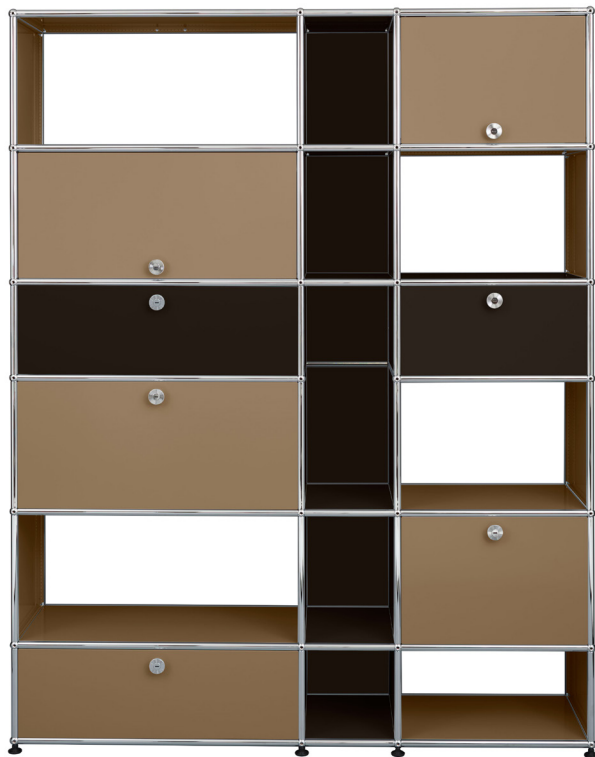

OSER LA COULEUR AVEC USM

Une palette de 14 couleurs au choix pour personnaliser les meubles USM par touches subtiles, que ce soit pour structurer l'espace, pour mettre en valeur des objets choisis, ou pour signaler de manière ingénieuse les rangements.

8. Bibliothèque

L1536 P386 H 1940 mm
 A partir de 4776€ ttc
 4 portes abattantes
 2 portes escamotables

9. 10. Console

L2286 P386 H 565 mm
 A partir de 1875€ ttc
 2 portes abattantes

11.

12.

13.

14.

11. Bibliothèque
L1536 P386 H 1940 mm
A partir de 5851€ ttc
4 portes abattantes
2 portes escamotables

12. Console
L2286 P386 H 565 mm
A partir de 1875€ ttc
2 portes abattantes

13. Bibliothèque
L1536 P386 H 1940 mm
A partir de 6167€ ttc
5 portes abattantes
2 portes escamotables