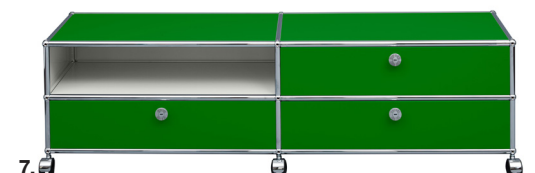

1. Bibliothèque

L1886 P386 H 1790 mm

A partir de 5284€ ttc

6 portes abattantes, 1 porte escamotable

2.

3.

4.

2. Bibliothèque
L1886 P386 H 1790 mm
A partir de 4376€ ttc
3 portes abattantes

3. Bibliothèque
L1886 P386 H 1790 mm
A partir de 4376€ ttc
3 portes abattantes

4. Bibliothèque
L1886 P386 H 1790 mm
A partir de 4927€ ttc
6 portes abattantes

5.

6.

7.

5. 6. 7. Meuble bas
L1536 P386 H 430 mm
A partir de 1647€ ttc
3 portes abattantes

8. Bibliothèque

L1536 P386 H 1940 mm
 A partir de 4776€ ttc
 4 portes abattantes
 2 portes escamotables

9. 10. Console

L2286 P386 H 565 mm
 A partir de 1875€ ttc
 2 portes abattantes

11.

12.

13.

14.

11. Bibliothèque
L1536 P386 H 1940 mm
A partir de 5851€ ttc
4 portes abattantes
2 portes escamotables

12. Console
L2286 P386 H 565 mm
A partir de 1875€ ttc
2 portes abattantes

13. Bibliothèque
L1536 P386 H 1940 mm
A partir de 6167€ ttc
5 portes abattantes
2 portes escamotables