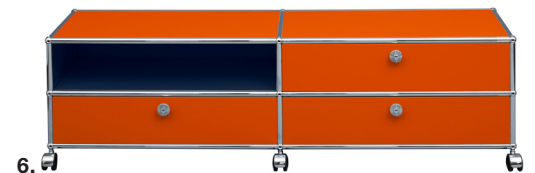

1. Bibliothèque

L1886 P386 H 1790 mm

A partir de 5284€ ttc

6 portes abattantes, 1 porte escamotable

2.

3.

4.

2. Bibliothèque
L1886 P386 H 1790 mm
A partir de 4376€ ttc
3 portes abattantes

3. Bibliothèque
L1886 P386 H 1790 mm
A partir de 4376€ ttc
3 portes abattantes

4. Bibliothèque
L1886 P386 H 1790 mm
A partir de 4927€ ttc
6 portes abattantes

5.

6.

7.

5. 6. 7. Meuble bas
L1536 P386 H 430 mm
A partir de 1647€ ttc
3 portes abattantes

8. Bibliothèque

L1536 P386 H 1940 mm
 A partir de 4776€ ttc
 4 portes abattantes
 2 portes escamotables

9. 10. Console

L2286 P386 H 565 mm
 A partir de 1875€ ttc
 2 portes abattantes

11.

12.

13.

14.