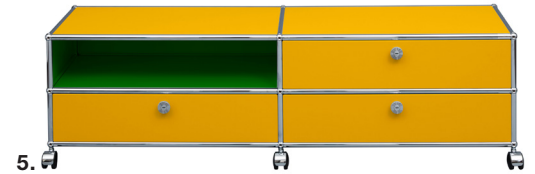

1. Bibliothèque

L1886 P386 H 1790 mm

A partir de 5284€ ttc

6 portes abattantes, 1 porte escamotable

2.

3.

4.

2. Bibliothèque
L1886 P386 H 1790 mm
A partir de 4376€ ttc
3 portes abattantes

3. Bibliothèque
L1886 P386 H 1790 mm
A partir de 4376€ ttc
3 portes abattantes

4. Bibliothèque
L1886 P386 H 1790 mm
A partir de 4927€ ttc
6 portes abattantes

5.

6.

7.

5. 6. 7. Meuble bas
L1536 P386 H 430 mm
A partir de 1647€ ttc
3 portes abattantes

8. Bibliothèque

L1536 P386 H 1940 mm
 A partir de 4776€ ttc
 4 portes abattantes
 2 portes escamotables

9. 10. Console

L2286 P386 H 565 mm
 A partir de 1875€ ttc
 2 portes abattantes

11.

12.

13.

14.