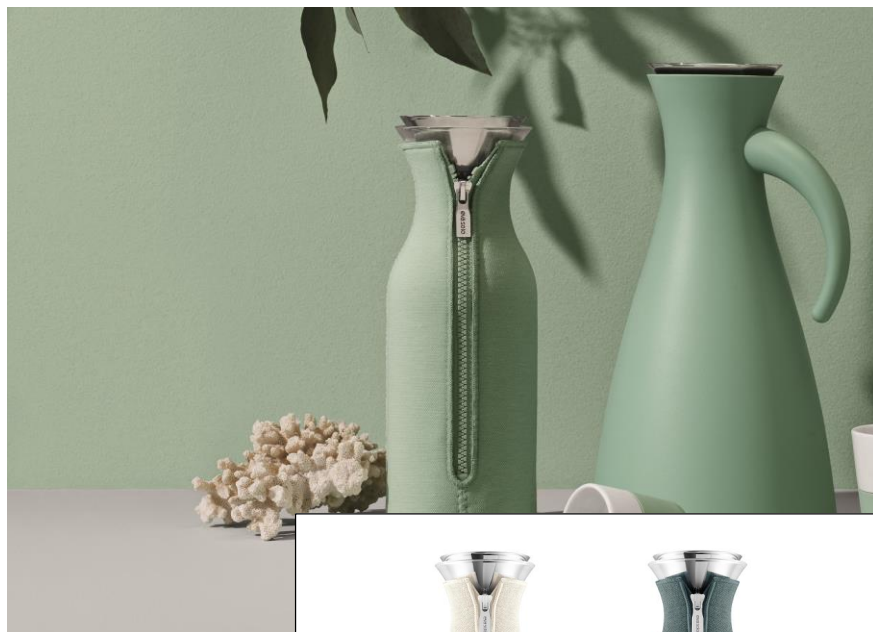

FRIDGE CARAFE 1.0 L

product
design award

POINTS FORTS

- Service impeccable grâce au système 100% stop-gouttes
- La carafe peut être utilisée pour des boissons fraîches ou des boissons chaudes
- La housse isolante en néoprène garde à température plus longtemps
- Taille standard correspondant à la plupart des portes de réfrigérateurs

DIMENSIONS

1.0 l

MATERIAUX

Verre borosilicate glass, acier inoxydable, silicone et fourreau neoprene

COULEURS

Petrol
Birch

PRIX

DKK 349,95
EUR 49.95