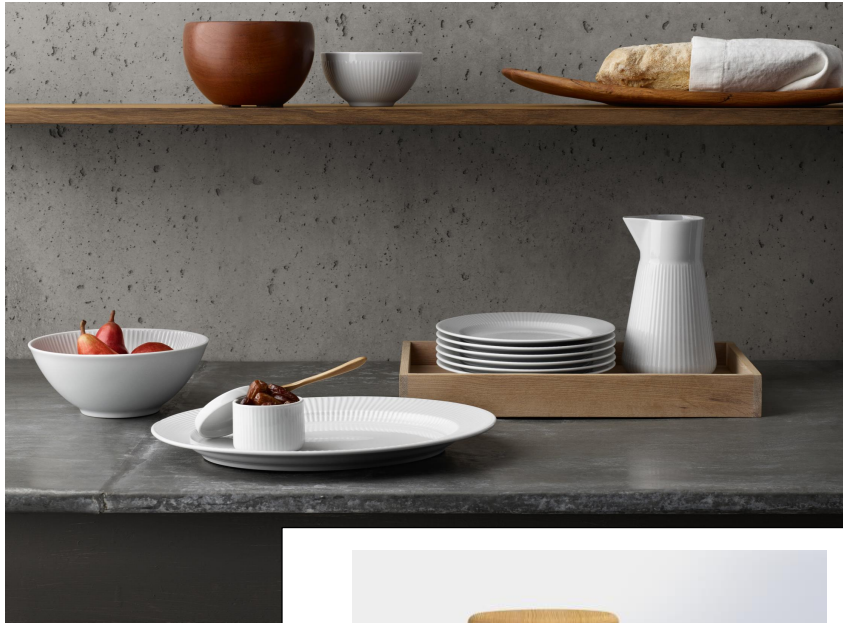

LEGIO NOVA POTS DE STOCKAGE

— evatrio —
**PORCELÆNS
GARANTI**
— GÆLDER 10 ÅR —

POINTS FORTS

- Pour garder une cuisine et un plan de travail impeccables
- Pots élégants et pratiques, convenant à la plupart des aliments secs – ouverture facile
- Grâce à un joint en silicone, le couvercle rend le pot hermétique et parfaitement fermé, pour préserver au mieux les aliments
- Mélange de matériaux permettant d'associer les pots aux collections Nordic Kitchen, et également à la série Legio Nova
- Entretien facile – le contenant en porcelaine passe au lave-vaisselle, le couvercle avec un chiffon humide

DIMENSIONS

0,7 l: Ø 11,5 x Ø 12,5 cm

1,0 l: Ø 11,5 x H 16,5 cm

PACKAGING

Boite

MATÉRIAUX

Porcelaine et chêne huilé

PRIX

0,7 l: EUR 39,95

1,0 l: EUR 49,95

ITEM N°
887310 0,7 l
887311 1,0 l

eva solo