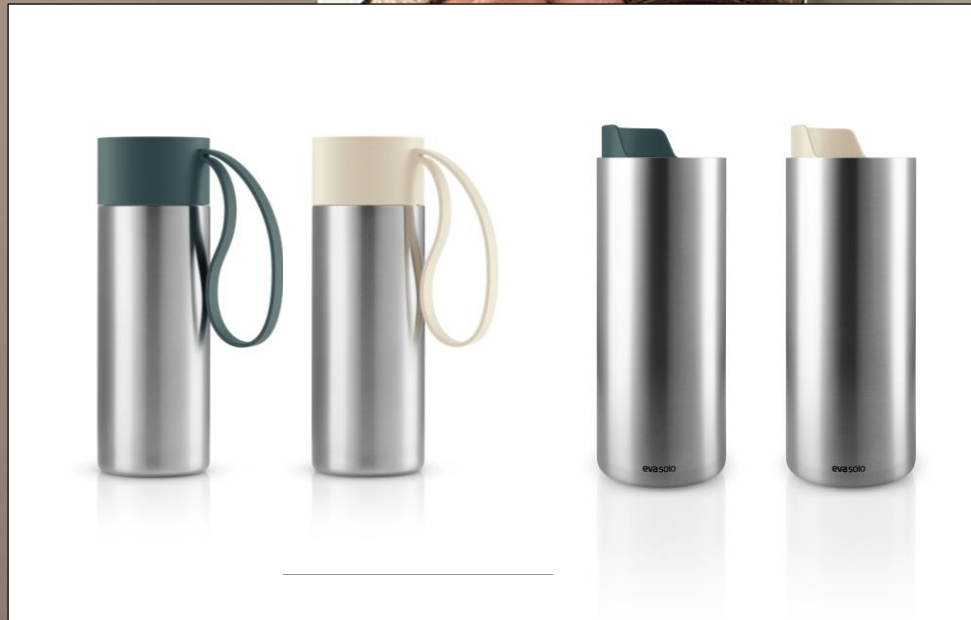

TO GO – BOISSONS CHAUDES