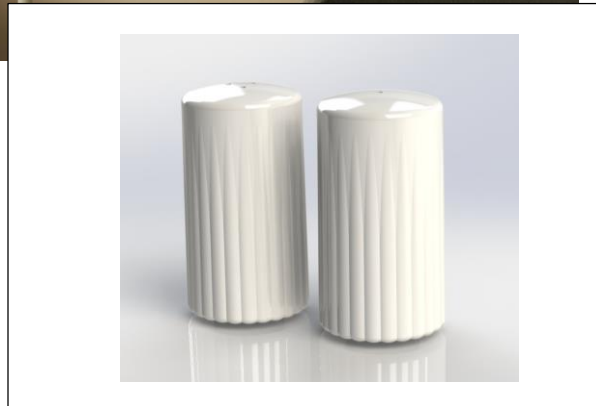

LEGIO NOVA SEL & POIVRE

— evatrio —
**PORCELÆNS
GARANTI**
— GÆLDER 10 ÅR —

POINTS FORTS

- Pour encore plus de Plaisir à saler et poivrer ses aliments, avec le nouveau set Legio Nova
- Taille compacte et Pratique, ces salière et poivrière conviennent parfaitement à la collection en porcelaine cannelée Legio Nova
- Toujours prêtes à server, elles peuvent être disposées sur une table dressée ou sur un plan de travail.
- Idéal pour un usage quotidien – porcelain garanti 10 ans
- Facile à entretenir – passe au lave-vaisselle

DIMENSIONS
H 5,8 x Ø 3 cm

MATERIAUX
porcelaine

PACKAGING
Boite

PRIX
EUR 24,95