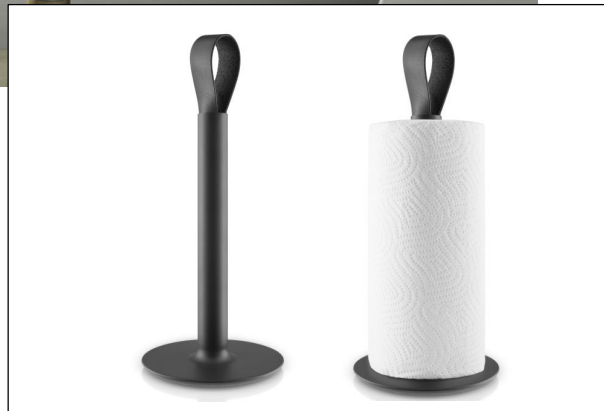

EUR 44,95

PORTE ESSUIE-TOUT NOIR

PORTE ESSUIE-TOUIT NOIR

- Nouvelle finition du modèle existant, en harmonie avec le style Nordic kitchen
- Elegant et facile à utiliser et à déplacer grâce à sa sangle en cuir
- Base extra-lourde et recouverte en dessous d'un adhésif anti-dérapant, Assurant sa stabilité en évitant de rayer la surface des tables

PORTE ESSUIE-TOUT NOIR

POINTS FORTS

- Nouvelle finition du modèle existant, en harmonie avec le style Nordic kitchen
- Elegant et facile à utiliser et à déplacer grâce à sa sangle en cuir
- Base extra-lourde et recouverte en dessous d'un adhésif anti-dérapant, Assurant sa stabilité en évitant de rayer la surface des tables