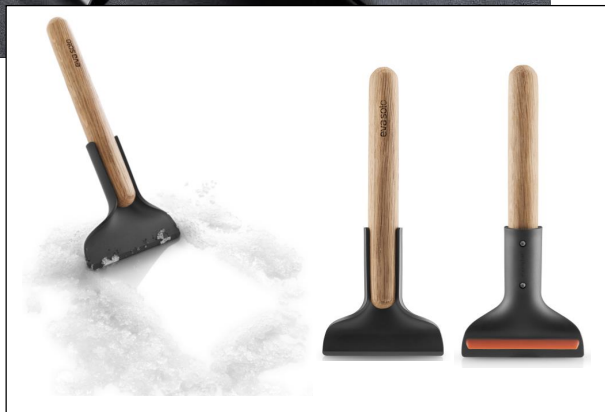

BAIN À OISEAUX PENDU

POINTS FORTS

- Pour gâter les oiseaux sauvages en leur offrant un bain
- Peut être également utilisé comme abreuvoir
- Idéal pour les oiseaux de petite taille tels que la mésange
- Facile à installer dans le jardin – avec une corde Pratique et fournie pour une pose rapide
- Peut rester à l'extérieur toute l'année – matériaux résistant aux intempéries facile à entretenir

Designed by Tools®

COLLECTION OISEAUX

NEW

evasolo

GRATTE-GIVRE CHÊNE

GRATTE-GIVRE CHÊNE

- Elimine neige et givre des vitres de la voiture ! Simple et élégant pour un automobiliste de classe
- Efficace dans toutes conditions climatiques – glace, givre, poudreuse et neige collante – et même la condensation sur les vitres à l'intérieur du véhicule
- Pratique et élégant – belle poignée arrondie en chêne

GRATTE-GIVRE CHÊNE

POINTS FORTS

- Elimine neige et givre des vitres de la voiture ! Simple et élégant pour un automobiliste de classe
- Efficace dans toutes conditions climatiques – glace, givre, poudreuse et neige collante – et même la condensation sur les vitres à l'intérieur du véhicule
- Pratique et élégant – belle poignée arrondie en chêne
- Sec immédiatement après utilisation – prêt pour les prochains défis