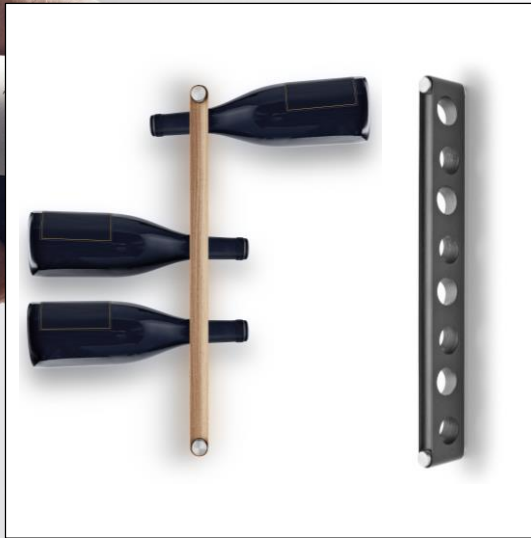

NORDIC KITCHEN CUBE DE RANGEMENT

POINTS FORTS

- De l'ordre dans vos bouteilles de vin, avec style !
- Rangement sculptural pour bouteilles de vin – support robuste à l'apparence légère
- A utiliser pour présenter de belles bouteilles d'exception, ou simplement des vins classiques
- Rangement jusqu'à 6 bouteilles
- Utilisable pour la plupart des bouteilles

Design by Tools®

NORDIC KITCHEN BARRE PORTE-BOUTEILLES

NORDIC KITCHEN BARRE PORTE-BOUEILLES

- Stockage et decoration, 2 en 1
- Présente avec style les bouteilles de vin – les bouteilles peuvent être disposées avec l'étiquette visible de face
- Décore agréablement un mur de cuisine – avec une seule pièce ou plusieurs en fonction des besoins