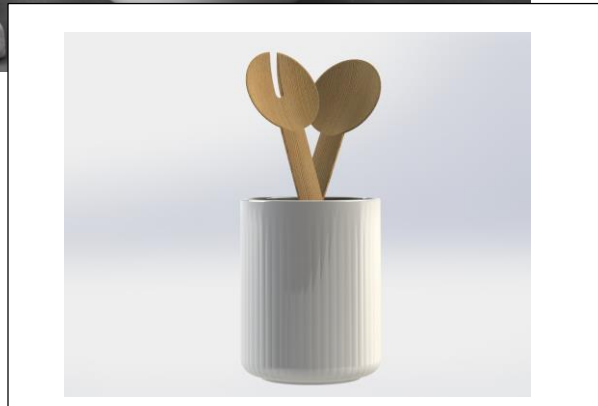

LEGIO NOVA POT À USTENSILES

— evatrio —
**PORCELÆNS
GARANTI**
— GÆLDER 10 ÅR —

POINTS FORTS

- Garder un plan de travail nickel – et les ustensiles à portée de main
- De nombreuses utilisations possible: ustensiles de cuisine, brosses et maquillage, feutres et pinceaux
- Facile à entretenir – passe au lave-vaisselle
- Pour une utilisation au quotidien – Porcelaine garantie 10 ans