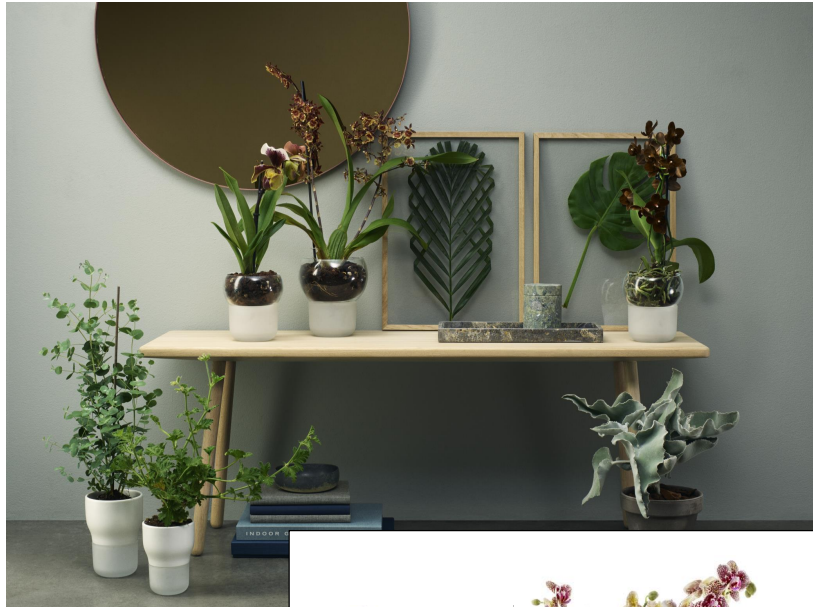

POTS À FLEURS PAR CAPILARITÉ

POINTS FORTS

- Pots de fleurs s'arrosant automatiquement et seuls!
- Système d'arrosage par capillarité très simple, avec une mèche en nylon pour pousser dans des conditions optimales
- La mèche en nylon permet de "connecter" la terre et le réservoir d'eau ouvert en forme de soucoupe
- Les plantes absorbent l'eau en fonction de leurs besoins
- Style élégant convenant à la plupart des intérieurs; céramique mate aux tonalités naturelles

DIMENSIONS

Ø 14,8 cm
H 11 cm

MATÉRIAUX

céramique et nylon

Design by Tools®

CONDITIONNEMENT

Box

COULEURS

Anthracite
Sand
Nature

PRIX

EUR 44,95