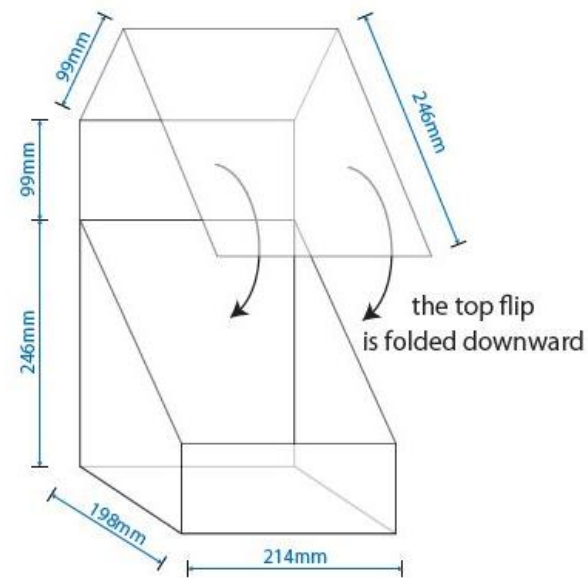

PRÉSENTOIR 2 X 8 UNITÉS AVEC PLV

Présentoir: L 21,4 x W 26,2 x H 24,6 cm
PLV: L 21,4 x W 13,1 cm

evasolo