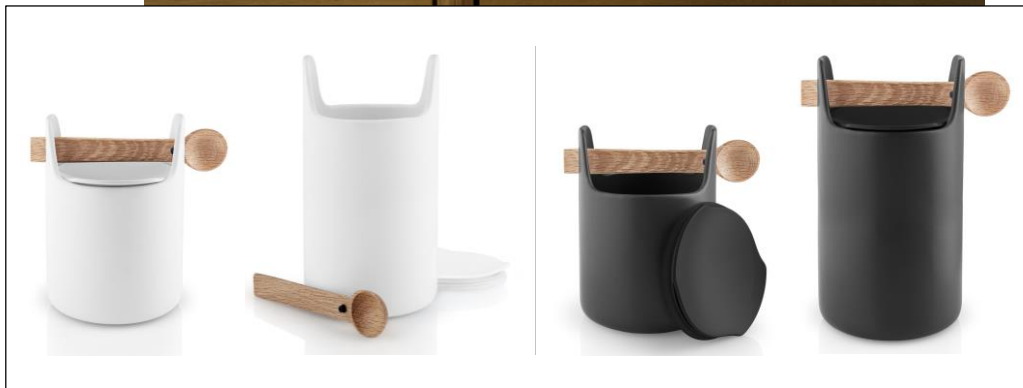

Boite

PRIX

H 15 cm:
EUR 54,95
H 20 cm:
EUR 49,95

TOOLBOX RANGEMENTS AVEC COUVERCLE ET CUILLER

TOOLBOX RANGEMENTS AVEC COUVERCLE ET CUILLER

- Gardez toujours la cuiller au bout des doigts ! Pots de conservation avec cuiller intégrée dans la poignée
- Pots de conservation pratiques pour tous les types d'aliments secs – garde un plan de travail impeccable
- Le couvercle est fermement ajusté grâce à un joint de silicone et preserve ainsi les saveurs des aliments

TOOLBOX RANGEMENTS AVEC COUVERCLE ET CUILLER

POINTS FORTS

- Gardez toujours la cuiller au bout des doigts ! Pots de conservation avec cuiller intégrée dans la poignée
- Pots de conservation pratiques pour tous les types d'aliments secs – garde un plan de travail impeccable
- Le couvercle est fermement ajusté grâce à un joint de silicone et preserve ainsi les saveurs des aliments
- Association parfait avec la collection Nordic Kitchen
- Les pots et les couvercles passent au lave-vaisselle