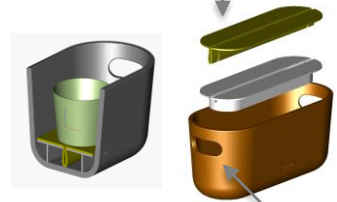

SILHOUETTE VASES EN VERRE

POINTS FORTS

- Vase en verre pour fleurs de saison – verre fumé et soufflé bouche, donc chaque pièce est unique
- Design épuré, présentant les fleurs le mieux possible - base large et haut plus étroit pour une meilleure stabilité
- 2 tailles pratiques pour arranger bouquets intemporels, branches et fleurs séchées
- Facile à entretenir – passe au lave-vaisselle

DIMENSIONS

H 18,5 x Ø 12 cm

H 22 x Ø 14 cm

MATERIAU

Verre fumé soufflé bouche

Design by Tools®

CONDITIONNEMENT

Boite cadeau

PRIX

H 18,5 cm EUR 54,95

H 22 cm EUR 59,95

BAC À HERBES AROMATIQUES PAR CAPILARITÉ

BAC À HERBES AROMATIQUES PAR CAPILARITÉ

Tissu capillaire permettant de transmettre l'eau du réservoir à la terre

Poignées pratiques pour plus de mobilité