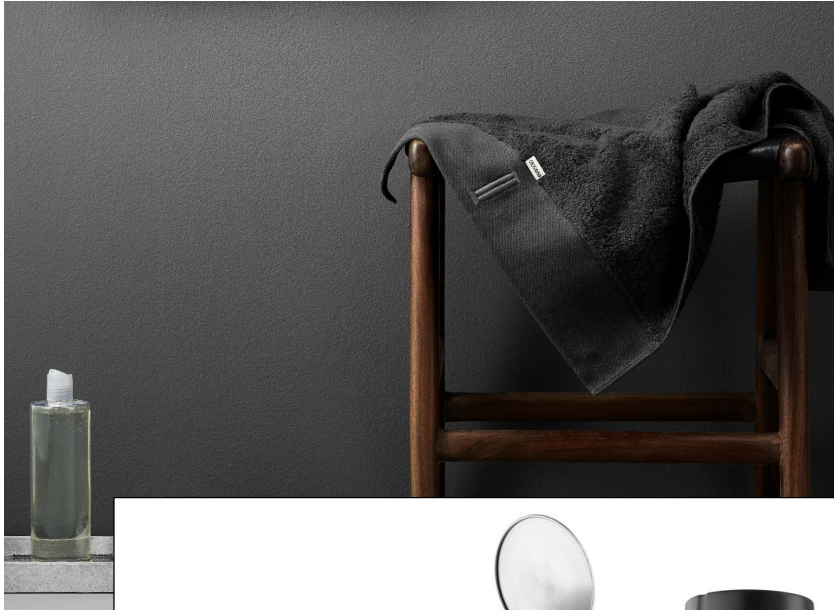

POUBELLE À PÉDALE

POINTS FORTS

- Pour garder une harmonie d'ensemble dans une salle de bain, avec le reste de la gamme bain Eva Solo.
- La poubelle est munie d'un cerclage en plastique afin que le sac en plastique ne dépasse pas des bords. Cet accessoire facilite aussi le changement de sac
- Fermeture douce – le couvercle se ferme en douceur
- Joint anti-dérapant à la base pour la stabiliser et éviter les rayures
- Finition qualitative en acier poudré
- Entretien facile – passer un chiffon humide

DIMENSIONS

5 l
H 34,5 x Ø 24 cm

MATERIAUX

Acier poudré, acier inoxydable et plastique

Designed by Tools®

COULEUR

Noir mate

CONDITIONNEMENT

Boite cadeau

PRIX

DKK 799,95
EUR 124,95