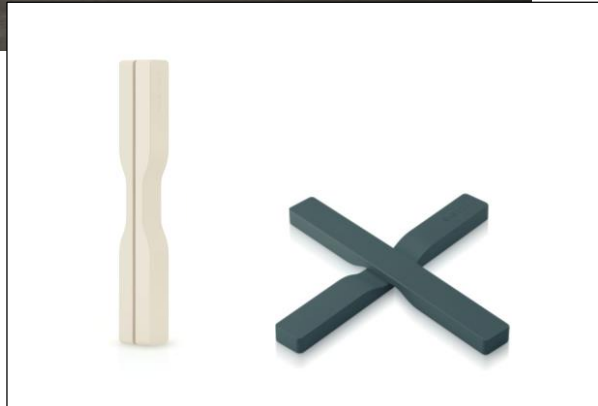

DKK 249,95
EUR 34.95

TRIVET MAGNETIQUE

POINTS FORTS

- Petit dessous de plat très compact – grand pouvoir magnétique
- Aimant intégré, permettant d'adhérer à la casserole quand on l'apporte à table
- Selon la forme des plats, 2 positions: assemblées en croix ou séparées en parallèle
- Se range facilement dans un tiroir ou se fixe sur une porte de réfrigérateur
- Résiste à une chaleur allant jusqu'à 220°C
- Passe au lave-vaisselle