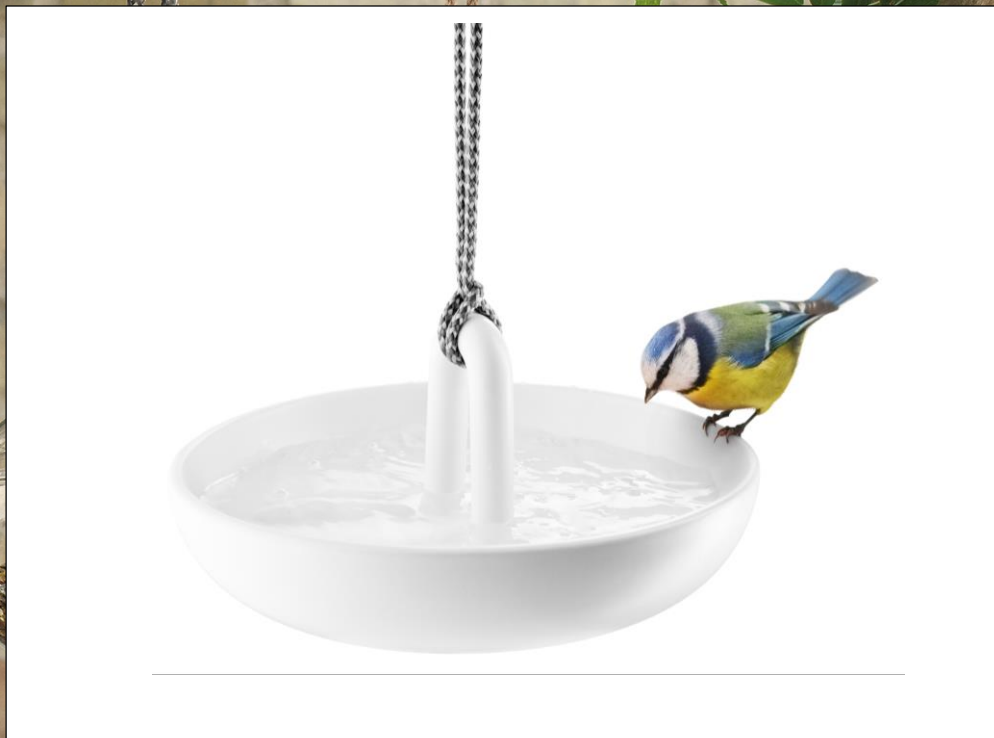

- Pour prendre soin des petits oiseaux pendant la période hivernale – nourriture très accessible
- Les petits oiseaux tels que la mésange peuvent facilement atterrir sur la tige en bois, pour se nourrir
- Facile à remplir avec des grains – trou de remplissage au dos de la mangeoire

MANGEOIRE TUBE MURALE

POINTS FORTS

- Pour prendre soin des petits oiseaux pendant la période hivernale – nourriture très accessible
- Les petits oiseaux tels que la mésange peuvent facilement atterrir sur la tige en bois, pour se nourrir
- Pratique à remplir avec des grains – trou de remplissage au dos de la mangeoire
- Facile à installer dans un jardin – visser à un mur ou pendre à un arbre
- Peut rester à l'extérieur toute l'année – matériaux résistant aux intempéries facile à entretenir (la tige en bois peut être retirée)

Designed by Tools®

BAIN À OISEAUX PENDU

BAIN À OISEAUX PENDU

- Pour gâter les oiseaux sauvages en leur offrant un bain
- Peut être également utilisé comme abreuvoir
- Idéal pour les oiseaux de petite taille tels que la mésange

BAIN À OISEAUX PENDU

POINTS FORTS

- Pour gâter les oiseaux sauvages en leur offrant un bain
- Peut être également utilisé comme abreuvoir
- Idéal pour les oiseaux de petite taille tels que la mésange
- Facile à installer dans le jardin – avec une corde Pratique et fournie pour une pose rapide
- Peut rester à l'extérieur toute l'année – matériaux résistant aux intempéries facile à entretenir