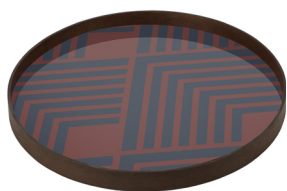

61x46x4cm
plateau en bois flotté
FR _€158

GEO STUDY

SMALL

46x36x4cm
plateau en bois flotté
FR _€110

ORANGE CHEVRON

LARGE
61x61x4cm
plateau en verre
FR_€158

MIDNIGHT CHEVRON

LARGE
61x61x4cm
plateau en verre
FR_€158

GRAPHITE CURVES

MEDIUM
69x31x5cm
plateau en bois flotté
FR_€117

TURKISH DOTS

SMALL
48x48x4cm
plateau en verre
FR_€117

GRAPHITE CHEVRON

SMALL
48x48x4cm
plateau en bois flotté
FR_€84

ASYMMETRIC DOT

XL
92x92x4cm
plateau en bois flotté
FR_€231

FOLK

LARGE

61x61x4cm
plateau en bois flotté
FR_€117

« Je puise l'inspiration dans tout ce qui m'entoure : aussi bien dans une chanson, dans un livre, dans la mode ou dans la texture d'un tableau. »

- Dawn Sweitzer

turkish dots
midnight chevron

turkish dots
orange chevron

folk
asymmetric dot **XL**

geo study
slate curves

FAUTEUIL SWIVEL

DESIGN EN ROTATION

Swivel s'inspire des fauteuils modernes du milieu du XXe siècle, reconnus pour leurs proportions et leur confort exemplaires. La base métallique couleur or rose permet au fauteuil de pivoter autour de son axe pendant que vous sirotez un cocktail ou que vous feuillotez votre magazine favori. Le fauteuil est habillé d'un velours ultra-brillant.