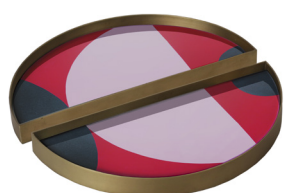

La collection Urban Geometry s'inspire de l'architecture Art Déco et des motifs géométriques que Dawn a pu découvrir au cours de ses voyages en Europe. Malgré leur design épuré et leur palette monochrome, les pièces se caractérisent par des tonalités paprika, citrouille, safran et bleu acier, qui confèrent de l'équilibre à la collection. Disposez ces plateaux de service dans un intérieur neutre et cosy pour amener une touche déco, ou tout simplement un peu de couleur et d'originalité dans un espace.

MINI PLATEAUX

GEO STUDY

23x23x3cm
plateau en bois flotté - bordure bois
FR_€35

GRAPHITE CHEVRON

30x30x3cm
plateau en bois flotté - bordure bois
FR_€48

BLUSH CURVE

15x30x3cm
plateau en verre - bordure métal
FR_€92

GARNET CURVE

15x30x3cm
plateau en verre - bordure métal
FR_€92

COMPOSITION IDÉALE

Composez vous-même
les plateaux de votre set
de tables d'appoint NOTRE
MONDE pour un style unique
qui vous ressemble.

graphite chevron
folk

turkish dots
midnight chevron

turkish dots
orange chevron

folk
asymmetric dot **XL**

geo study
slate curves

FAUTEUIL SWIVEL

DESIGN EN ROTATION

Swivel s'inspire des fauteuils modernes du milieu du XXe siècle, reconnus pour leurs proportions et leur confort exemplaires. La base métallique couleur or rose permet au fauteuil de pivoter autour de son axe pendant que vous sirotez un cocktail ou que vous feuillotez votre magazine favori. Le fauteuil est habillé d'un velours ultra-brillant.