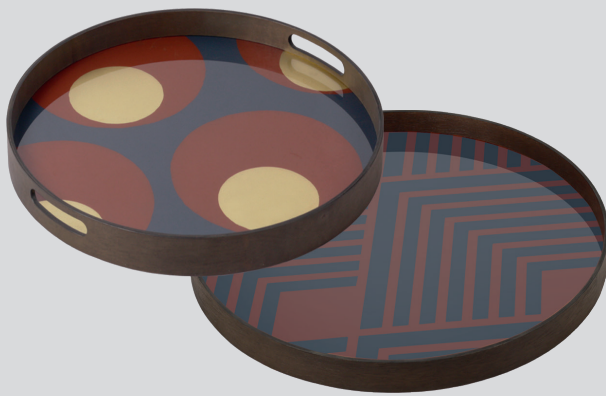

La collection Urban Geometry s'inspire de l'architecture Art Déco et des motifs géométriques que Dawn a pu découvrir au cours de ses voyages en Europe. Malgré leur design épuré et leur palette monochrome, les pièces se caractérisent par des tonalités paprika, citrouille, safran et bleu acier, qui confèrent de l'équilibre à la collection. Disposez ces plateaux de service dans un intérieur neutre et cosy pour amener une touche déco, ou tout simplement un peu de couleur et d'originalité dans un espace.

MINI PLATEAUX

GEO STUDY

23x23x3cm
plateau en bois flotté - bordure bois
FR_€35

GRAPHITE CHEVRON

30x30x3cm
plateau en bois flotté - bordure bois
FR_€48

BLUSH CURVE

15x30x3cm
plateau en verre - bordure métal
FR_€92

GARNET CURVE

15x30x3cm
plateau en verre - bordure métal
FR_€92

COMPOSITION IDÉALE

Composez vous-même
les plateaux de votre set
de tables d'appoint NOTRE
MONDE pour un style unique
qui vous ressemble.

graphite chevron
folk

turkish dots
midnight chevron

turkish dots
orange chevron

folk
asymmetric dot **XL**

geo study
slate curves

FAUTEUIL SWIVEL

DESIGN EN ROTATION

Swivel s'inspire des fauteuils modernes du milieu du XXe siècle, reconnus pour leurs proportions et leur confort exemplaires. La base métallique couleur or rose permet au fauteuil de pivoter autour de son axe pendant que vous sirotez un cocktail ou que vous feuillotez votre magazine favori. Le fauteuil est habillé d'un velours ultra-brillant.