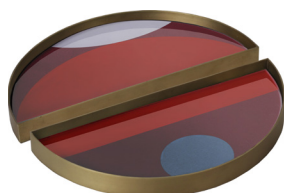

FOLK

LARGE

61x61x4cm
plateau en bois flotté
FR_€117

« Je puise l'inspiration dans tout ce qui m'entoure : aussi bien dans une chanson, dans un livre, dans la mode ou dans la texture d'un tableau. »

- Dawn Sweitzer

MINI PLATEAUX

GEO STUDY

23x23x3cm
plateau en bois flotté - bordure bois
FR_€35

GRAPHITE CHEVRON

30x30x3cm
plateau en bois flotté - bordure bois
FR_€48

BLUSH CURVE

15x30x3cm
plateau en verre - bordure métal
FR_€92

GARNET CURVE

15x30x3cm
plateau en verre - bordure métal
FR_€92

COMPOSITION IDÉALE

Composez vous-même
les plateaux de votre set
de tables d'appoint NOTRE
MONDE pour un style unique
qui vous ressemble.

graphite chevron
folk

turkish dots
midnight chevron

turkish dots
orange chevron

folk
asymmetric dot **XL**

geo study
slate curves

FAUTEUIL SWIVEL

DESIGN EN ROTATION

Swivel s'inspire des fauteuils modernes du milieu du XXe siècle, reconnus pour leurs proportions et leur confort exemplaires. La base métallique couleur or rose permet au fauteuil de pivoter autour de son axe pendant que vous sirotez un cocktail ou que vous feuillotez votre magazine favori. Le fauteuil est habillé d'un velours ultra-brillant.