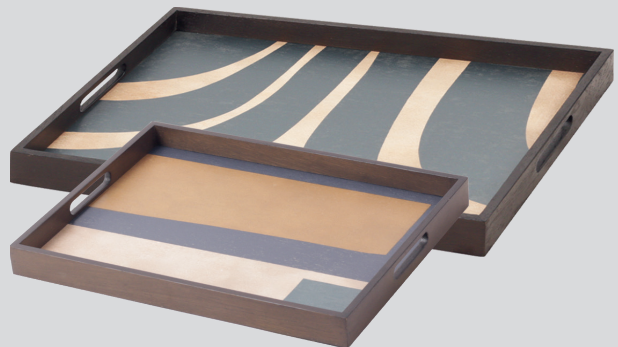

MINI PLATEAUX

GEO STUDY

23x23x3cm
plateau en bois flotté - bordure bois
FR_€35

GRAPHITE CHEVRON

30x30x3cm
plateau en bois flotté - bordure bois
FR_€48

BLUSH CURVE

15x30x3cm
plateau en verre - bordure métal
FR_€92

GARNET CURVE

15x30x3cm
plateau en verre - bordure métal
FR_€92

COMPOSITION IDÉALE

Composez vous-même
les plateaux de votre set
de tables d'appoint NOTRE
MONDE pour un style unique
qui vous ressemble.

graphite chevron
folk

turkish dots
midnight chevron

turkish dots
orange chevron

folk
asymmetric dot **XL**

geo study
slate curves

FAUTEUIL SWIVEL

DESIGN EN ROTATION

Swivel s'inspire des fauteuils modernes du milieu du XXe siècle, reconnus pour leurs proportions et leur confort exemplaires. La base métallique couleur or rose permet au fauteuil de pivoter autour de son axe pendant que vous sirotez un cocktail ou que vous feuillotez votre magazine favori. Le fauteuil est habillé d'un velours ultra-brillant.