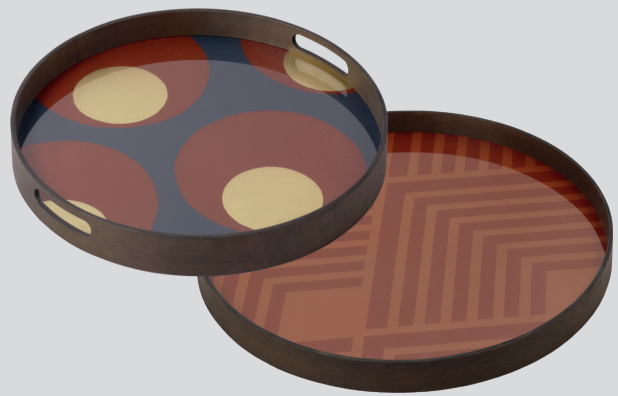

La collection Urban Geometry s'inspire de l'architecture Art Déco et des motifs géométriques que Dawn a pu découvrir au cours de ses voyages en Europe. Malgré leur design épuré et leur palette monochrome, les pièces se caractérisent par des tonalités paprika, citrouille, safran et bleu acier, qui confèrent de l'équilibre à la collection. Disposez ces plateaux de service dans un intérieur neutre et cosy pour amener une touche déco, ou tout simplement un peu de couleur et d'originalité dans un espace.

MINI PLATEAUX

GEO STUDY

23x23x3cm
plateau en bois flotté - bordure bois
FR_€35

GRAPHITE CHEVRON

30x30x3cm
plateau en bois flotté - bordure bois
FR_€48

BLUSH CURVE

15x30x3cm
plateau en verre - bordure métal
FR_€92

GARNET CURVE

15x30x3cm
plateau en verre - bordure métal
FR_€92

COMPOSITION IDÉALE

Composez vous-même
les plateaux de votre set
de tables d'appoint NOTRE
MONDE pour un style unique
qui vous ressemble.

graphite chevron
folk

turkish dots
midnight chevron

turkish dots
orange chevron

folk
asymmetric dot **XL**

geo study
slate curves

FAUTEUIL SWIVEL

DESIGN EN ROTATION

Swivel s'inspire des fauteuils modernes du milieu du XXe siècle, reconnus pour leurs proportions et leur confort exemplaires. La base métallique couleur or rose permet au fauteuil de pivoter autour de son axe pendant que vous sirotez un cocktail ou que vous feuillotez votre magazine favori. Le fauteuil est habillé d'un velours ultra-brillant.