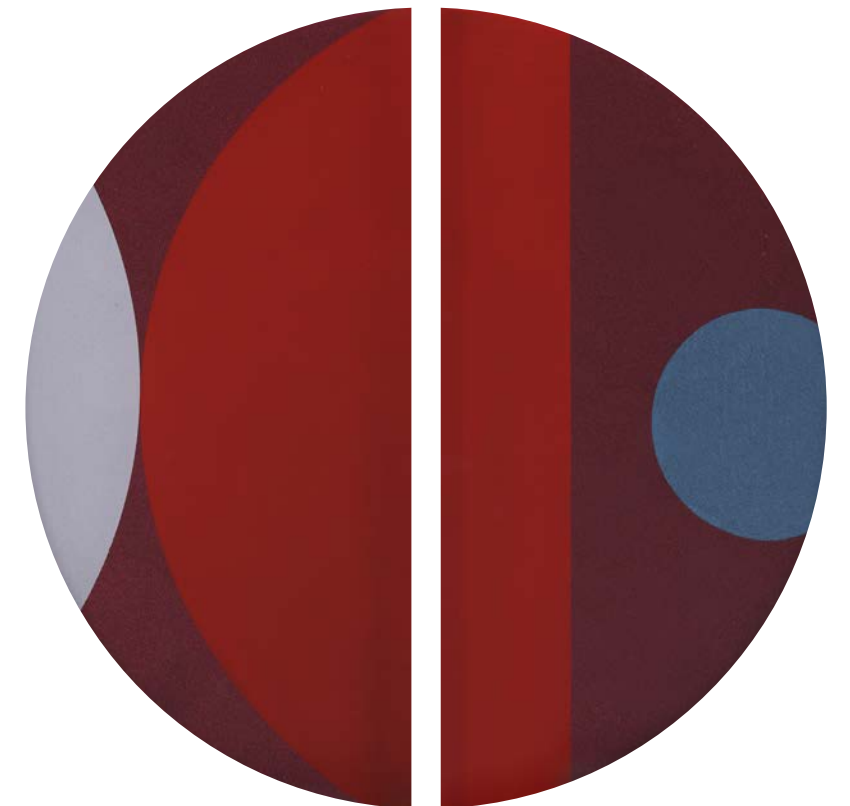

GARNET CURVE