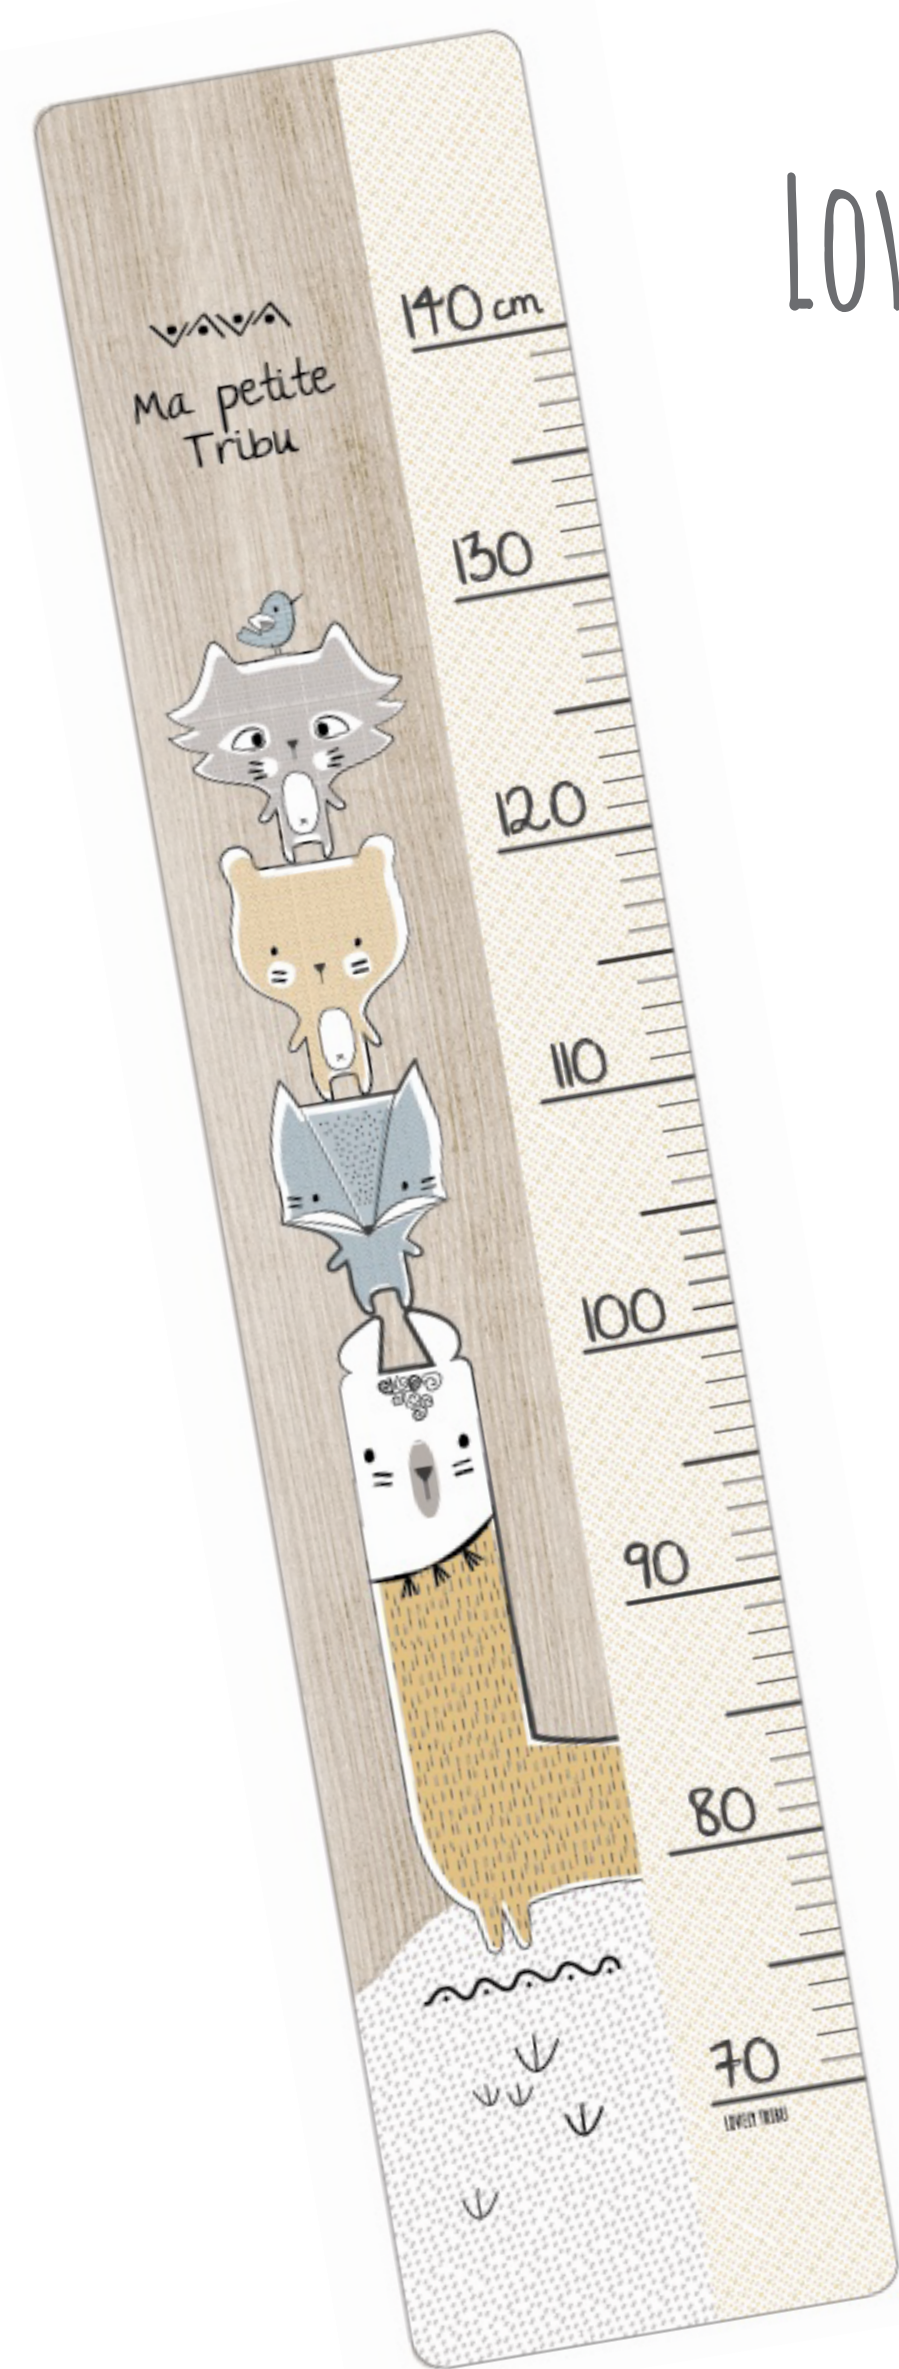

VENEZ NOUS DÉCOUVRIR À M&O
HALL 2 STAND I 65.