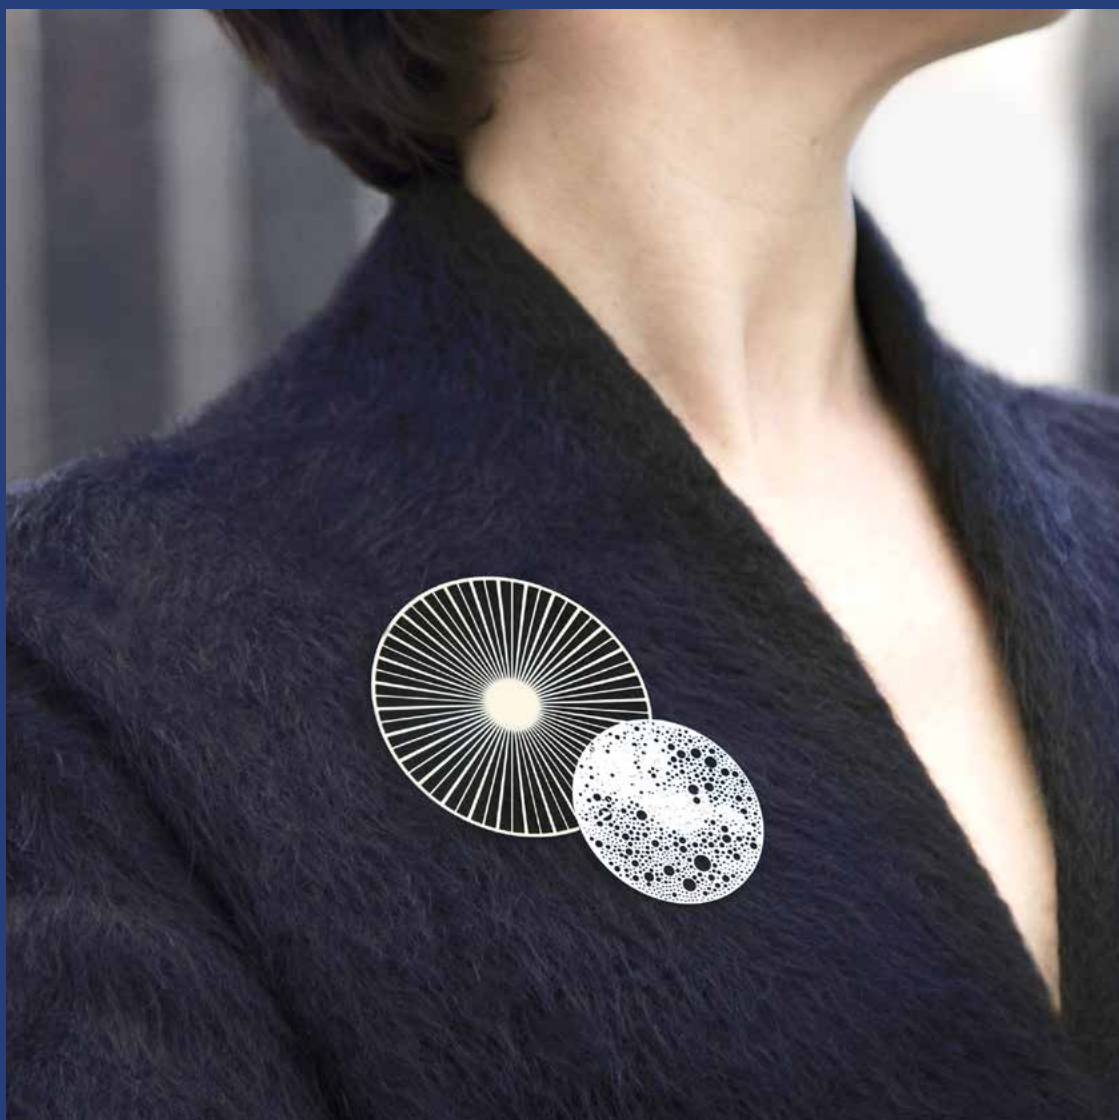

tout simplement, bright

tout simplement, lumineux

Solar® & Lunar®
imaginées
par Constance
Guisset Studio

—
broches
magnétiques
en métal
stainless steel
magnetic
brooches

CONSTANCE **GUISSET** STUDIO

Solar et Lunar sont deux collections de broches hypnotiques. Très légères, elles s'attachent à l'aide d'un bouton caoutchouc magnétique, sans abimer les vêtements.

Solar and Lunar are two collections of hypnotic brooches. Very light, they are attached to the clothes thanks to a magnetic rubber button without damaging them.

BROCH_BOUTON
EAN 3760180725304

Les différents modèles peuvent être portés seuls ou en duos, afin de créer de fascinantes compositions. Le soleil a rendez-vous avec la lune...

It can be worn in various ways, alone or two at a time, in order to create fascinating compositions. When the sun meets the moon...

Présentées en coffret
Presented in a case

broche magnétique magnetic brooch