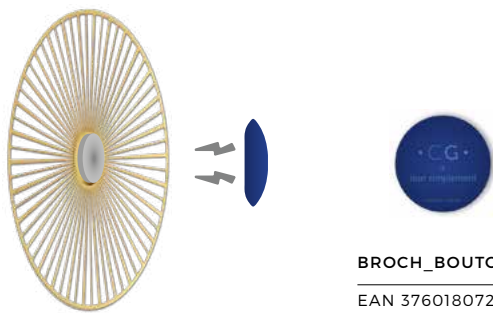

Solar et Lunar sont deux collections de broches hypnotiques. Très légères, elles s'attachent à l'aide d'un bouton caoutchouc magnétique, sans abimer les vêtements.

Solar and Lunar are two collections of hypnotic brooches. Very light, they are attached to the clothes thanks to a magnetic rubber button without damaging them.

BROCH_BOUTON
EAN 3760180725304

Les différents modèles peuvent être portés seuls ou en duos, afin de créer de fascinantes compositions. Le soleil a rendez-vous avec la lune...

It can be worn in various ways, alone or two at a time, in order to create fascinating compositions. When the sun meets the moon...