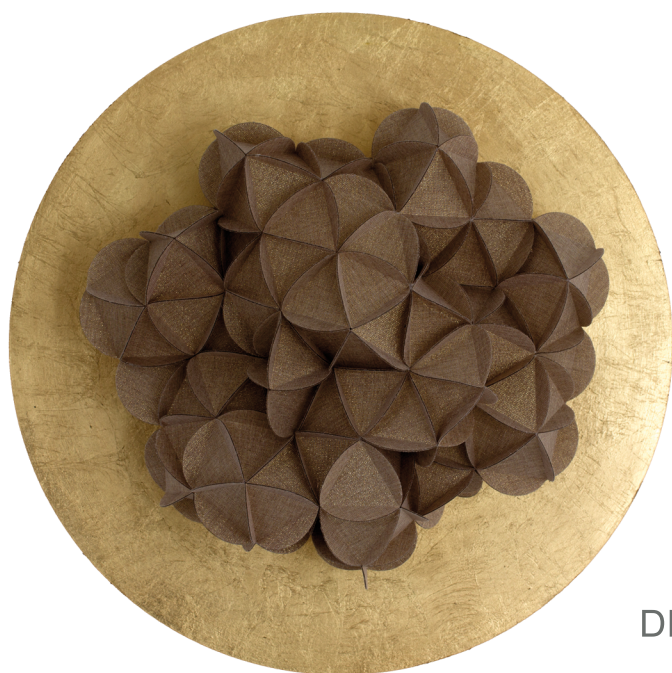

L'applique Cuzco

Cuzco Wall sconces

L'applique Cuzco est composée d'un abat-jour assemblé à la main à partir d'alcoves triangulaire fixées sur un support en acier doré à la feuille.

Les alcoves sont issues du catalogue de matières de l'atelier Anne-Pierre Malval : Papiers, tissus, minéraux.

Modèle présenté : Monaco, trame de lin sur support semi transparent

The Cuzco wall lamp is composed of a hand-assembled lampshade from triangular alcoves fixed on a steel support gilded .

The alcoves come from the catalog of materials of the Anne-Pierre Malval workshop: Papers, fabrics, minerals.

presented model : Monaco, linen frame on semi transparent support

DIA 60 cm

ppc 580 €