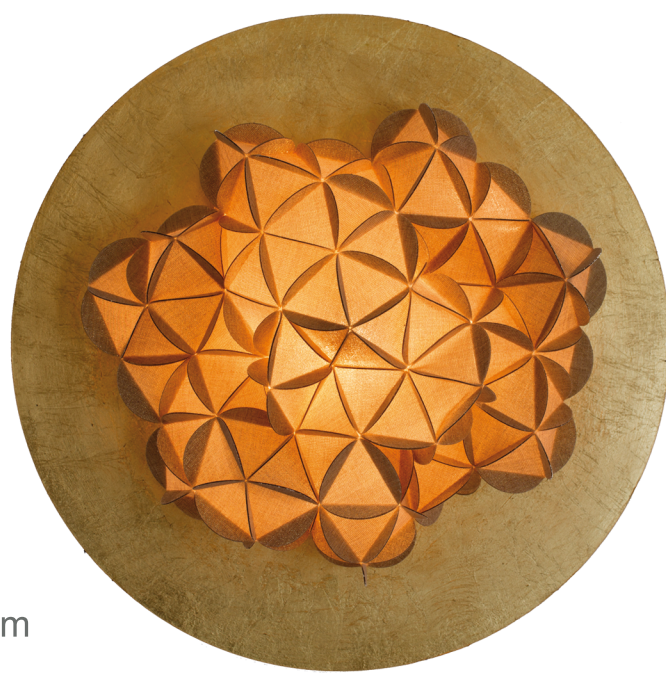

L'applique Cuzco

Cuzco Wall sconces

L'applique Cuzco est composée d'un abat-jour assemblé à la main à partir d'alcoves triangulaire fixées sur un support en acier doré à la feuille.

Les alcoves sont issues du catalogue de matières de l'atelier Anne-Pierre Malval : Papiers, tissus, minéraux.

Modèle présenté : Monaco, trame de lin sur support semi transparent

The Cuzco wall lamp is composed of a hand-assembled lampshade from triangular alcoves fixed on a steel support gilded .

The alcoves come from the catalog of materials of the Anne-Pierre Malval workshop: Papers, fabrics, minerals.

presented model : Monaco, linen frame on semi transparent support

DIA 60 cm

ppc 580 €