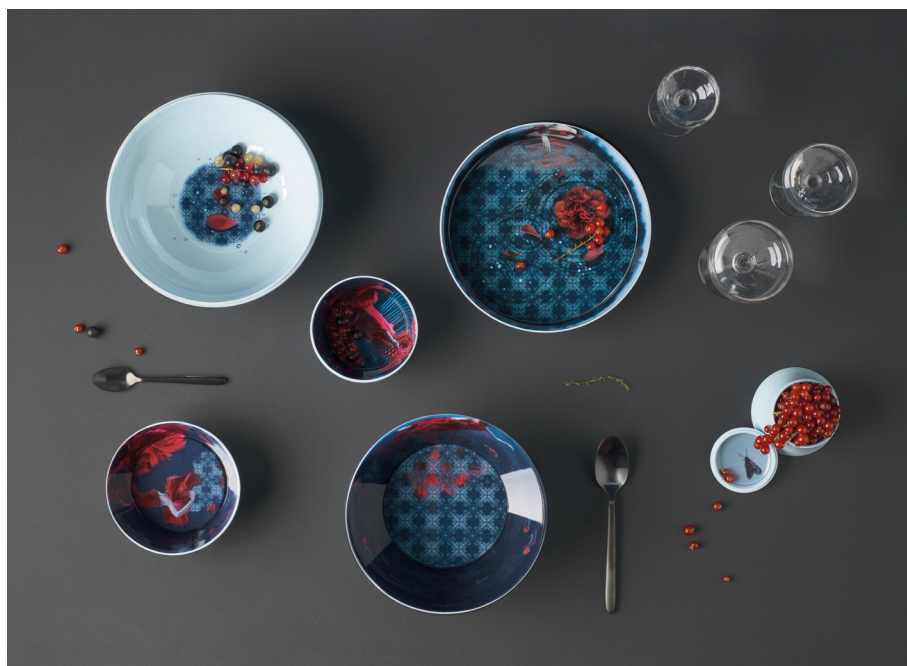

NOUVEAUTÉ ! FAUX-SEMBLANTS | SEPT. 2018

MING ABYSSES

SERVICE DE TABLE EMPILABLE

*Abysses est un voyage
immergé, celui d'une
femme que l'espace
liquide transfigure.*

Une rêverie en apnée...

Rachel Convers

H.39 CM | Ø22,5 CM
112 EUROS PPR
DESIGN : BENOIT CONVERS
ILLUSTRATIONS : RACHEL CONVERS
FABRIQUE EN THAILANDE
DISPONIBLE SUR **ibride.fr**

PLUS D'INFORMATION
SUR **ibride.fr**
press@ibride.fr
T. +33 (0) 381 815 847

LIEN VERS DOSSIER DE PRESSE :
www.ibride.fr/presse/dossiers

L'icône Ming revêt de nouveaux atours pour célébrer ses 10 ans et se déploie à l'envi pour mettre en scène la table et raconter sa propre histoire. Ming Abysses offre une métamorphose, celle d'une femme dont l'esprit semble plonger dans les profondeurs inattendues d'un bassin. Peu à peu, contenant après contenant, un ballet s'engage entre le rouge d'une étoffe et les nageoires d'un combattant de Siam.