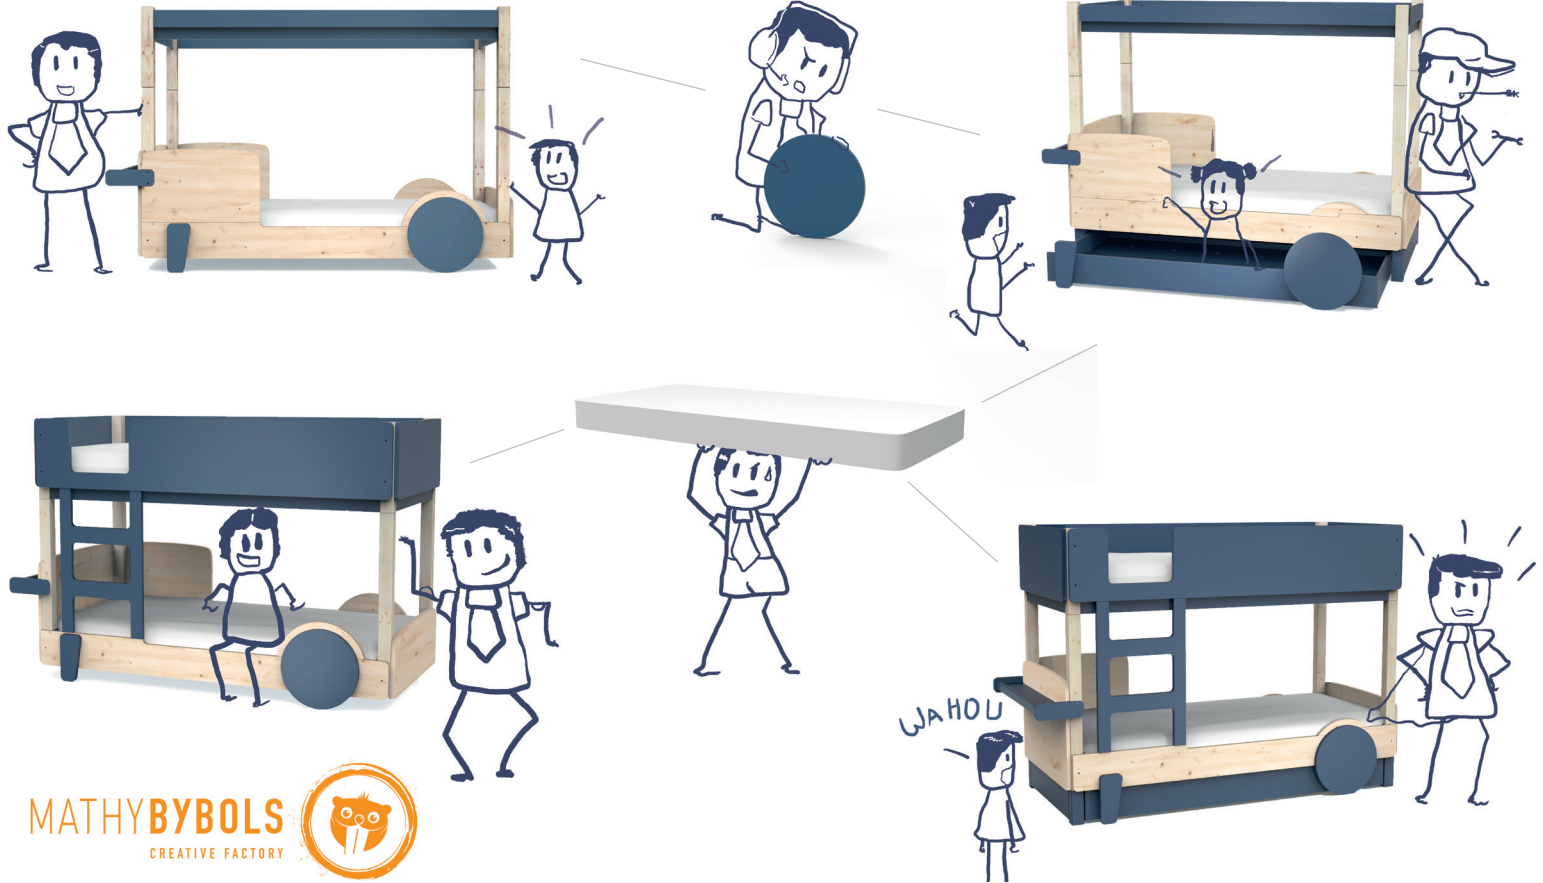

BECOME A SUPER DADDY

DISCOVERY BED

The Discovery bed is part of Montessori's active pedagogy. It enables the child to do his own learning by letting him explore his environment. By coming out easily, he can come and go autonomously and discover the world around him. It adapts to his needs like those of parents, in an evolutionary way. The Discovery bed accompanies the growth of the child.

Thereafter, it can be raised to a more conventional height and even accommodate with a drawer bed. And when the family gets bigger, the bed can evolve into bunk beds.

This original model allows the child to discover the world while creating his own. The elements of the design suggest the movement but they are free of interpretation. It may as well be associated with a means of locomotion than the stall of the street vendor or an ice cream seller. All dreams are allowed.

The bed is mainly composed of solid pine wood with MDF elements added. The woods are PEFC registered. It is available in 27 water based lacquers.

Le lit Discovery s'inscrit dans la pédagogie active créée par Montessori. Il permet à l'enfant de faire ses apprentissages lui-même en le laissant explorer son environnement. Ainsi, en sortant aisément, l'enfant peut aller et venir de manière autonome et découvrir le monde qui l'entoure. Par la suite, le lit Discovery s'adapte aux besoins de l'enfant comme à ceux de ses parents, de manière évolutive. Il accompagne la croissance. Il peut être élevé à une hauteur plus classique et accueillir un tiroir lit. Et quand la famille s'agrandit, le lit Discovery peut évoluer en lits superposés.

Ce modèle original permet à l'enfant de partir à la découverte du monde tout en se créant le sien. Les éléments du design suggèrent le mouvement mais ils sont libres d'interprétation. Il peut aussi bien être associé à un moyen de locomotion qu'à l'étal du marchand ambulant ou du marchand de glace. Tous les rêves sont permis.