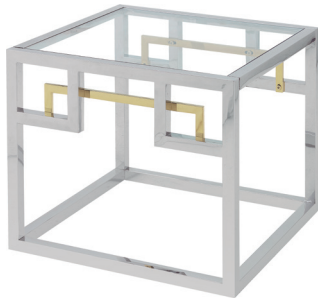

0319149

NICO

nickel/golden finish stainless steel & glass | acero inox acabado níquel/dorado & cristal
60 x 60 h.50 CM

362 PTS