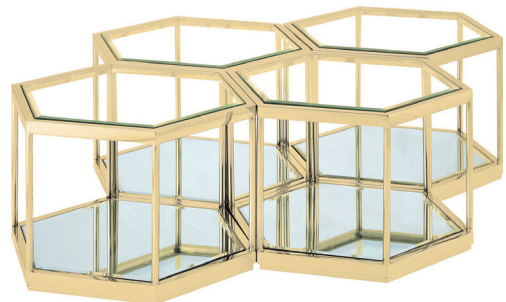

1209 PTS

0318188

SAIDA SET 4

golden finish stainless steel & glass | acero inox acabado dorado & cristal
60 x 52 h.40 CM (x4) - TOTAL: 90 x 130 x h.44 CM

1393 PTS

0501126
DUNEDIN
grey velvet & black legs | terciopelo gris y patas negras
50 x 60 h.85 CM
278 PTS