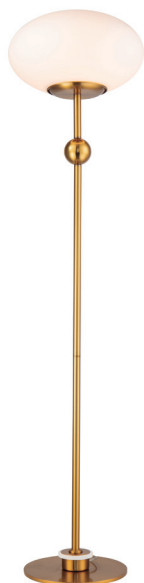

0203074
CRIVI

brass finish & white glass | acabado latón & cristal blanco
Ø 40 H. 162 CM | 1-E27 - MAX. 40W

371 PTS