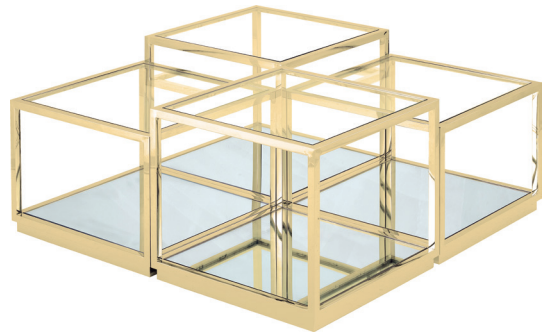

453 PTS

0318184

BORIS SET 2+2

nickel finish stainless steel & glass | acero inox acabado níquel & cristal
50 x 50 h.35 CM (x2) / 50 x 50 h.42 CM (x2) - TOTAL: 100 x 100 x h.42 CM

889 PTS

0318185

BORIS SET 2+2

golden finish stainless steel & glass | acero inox acabado dorado & cristal
50 x 50 h.35 CM (x2) / 50 x 50 h.42 CM (x2) - TOTAL: 100 x 100 x h.42 CM

1078 PTS

0318187

SAIDA SET 4

nickel finish stainless steel & glass | acero inox acabado níquel & cristal
60 x 52 h.40 CM (x4) - TOTAL: 90 x 130 x h.44 CM