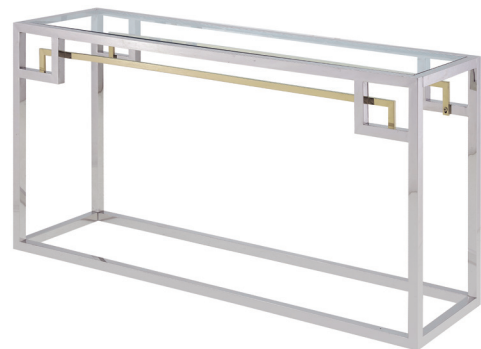

362 PTS

0318186

NICO

nickel/golden finish stainless steel & glass | acero inox acabado níquel/dorado & cristal
140 x 80 h.45 CM

498 PTS

0309137

NICO

nickel/golden finish stainless steel & glass | acero inox acabado níquel/dorado & cristal
150 x 40 h.75 CM

453 PTS

0318184

BORIS SET 2+2

nickel finish stainless steel & glass | acero inox acabado níquel & cristal
50 x 50 h.35 CM (x2) / 50 x 50 h.42 CM (x2) - TOTAL: 100 x 100 x h.42 CM

889 PTS

0318185

BORIS SET 2+2