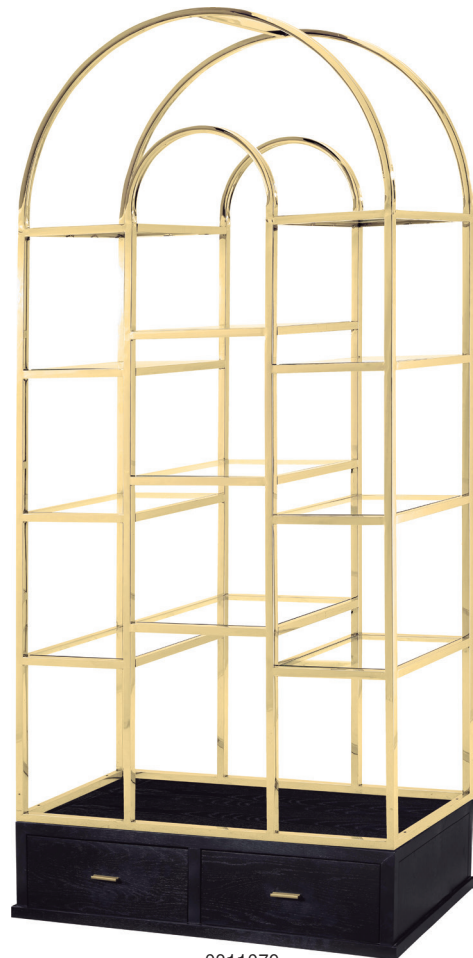

0311079

ALAN

black oak & golden finish stainless steel | roble negro & acero inox acabado dorado
103 x 41.5 h.220 CM

2076 PTS