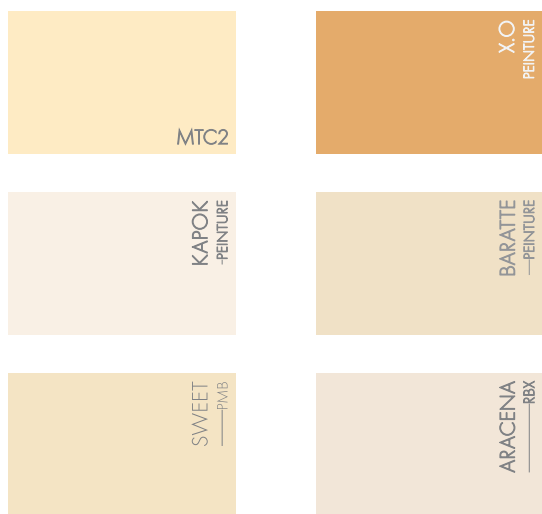

GRANNY - Pour aller plus loin...

Côté matière

Le PURE® Minéral Béton - PMB, enrichi en chaux, cet enduit béton dispose de propriétés de résistance associées à des effets décoratifs grâce à une palette de 27 couleurs adoucies.

Sa texture souple facilite son application sur de nombreux supports. Il peut être utilisé en murs, plans de vasque et douches à l'italienne...

NEUTRES CHAUDS ET JAUNES BRUNIS