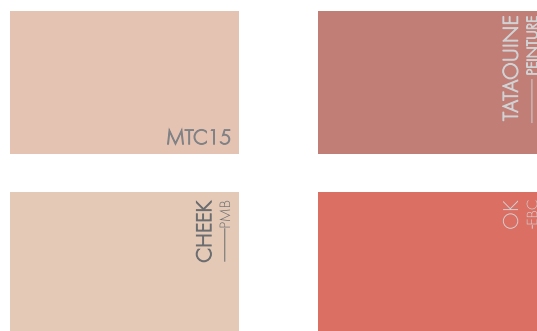

ROSES & ROUGES