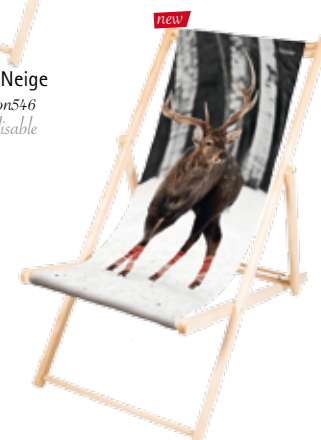

Cerf Forêt
Ref.: Cerf546